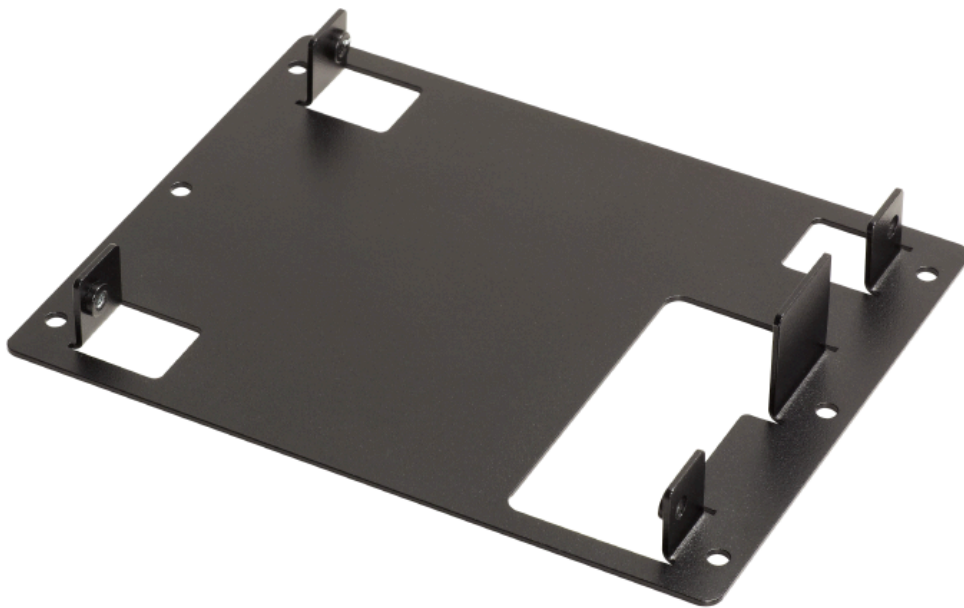

MA 2/4 Port Node WM Adapterplatte Wandmontage breit

Art.-Nr. 130287

Die MA 2/4 Port Node WM Adapterplatte Wandmontage breit besitzt Befestigungslöcher an den Seiten des Nodes.

Artikel

Art.-Nr.	Bezeichnung
130287	MA 2/4 Port Node WM Adapterplatte Wandmontage breit