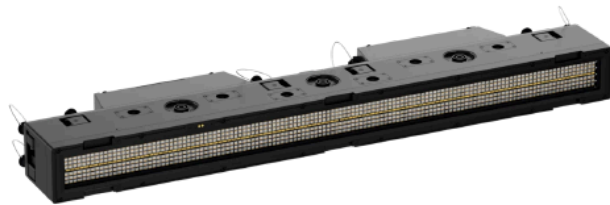

SunBar FLX

Strobe und Washlight ein in einem Gerät

Art.-Nr. 4036199

- Geeignet für den temporären Outdoor-Einsatz, IP65
- 32-Pixel RGBWW-LED-Matrix
- 24-Pixel LED-Streifen
- Vielfältige Rigging- und Montagemöglichkeiten
- Steuerung via sACN-, Art-Net CRMX- und DMX

Die SunBar FLX vereint Strobe- und Washlight-Funktionen in einem robusten und vielseitigen Gerät. Ein linearer weißer LED-Streifen im Zentrum der Leuchte ist dem Filament einer klassischen Xenon-Stroboskoplampe nachempfunden, umgeben von einer RGB+Warmweiß-LED-Matrix. Diese hybride Ausstattung ermöglicht eine intensive Ausleuchtung mit hervorragender Farbwiedergabe.

Das fortschrittliche Pixel-Mapping der SunBar FLX erlaubt die präzise Steuerung von insgesamt 56 individuellen Pixeln – 24 im weißen LED-Streifen und 32 im RGB+WW-Panel. Darüber hinaus bietet die SunBar FLX eine Vielzahl an Montage- und Riggingoptionen für maximale Flexibilität bei der Installation. Dank der IP65-Klassifizierung ist das Gerät auch ideal für den temporären Einsatz im Freien geeignet.

Lieferumfang

1x Quick-Lock Omega bracket OS25PLUS, 1,5m powerCON TRUE1 Anschlusskabel, Ende offen

| Technische Daten | |
|---------------------------------------|---------------------------------|
| Farbe | schwarz |
| Farbtemperatur | 2.800K - 10.000K |
| Betriebsspannung/ Versorgungsspannung | 100–240V AC, 50/60Hz |
| Leistung | Strobe: 1200W Peak / Wash: 400W |
| IP-Klassifizierung | IP65 |
| Steckverbinder eingangsseitig | powerCon TRUE1, etherCON, XLR5 |
| Steckverbinder ausgangsseitig | powerCon TRUE1, etherCON, XLR5 |
| Maße | 911 x 86 x 182mm |
| Gewicht (ohne Verpackung) | 9,8kg |