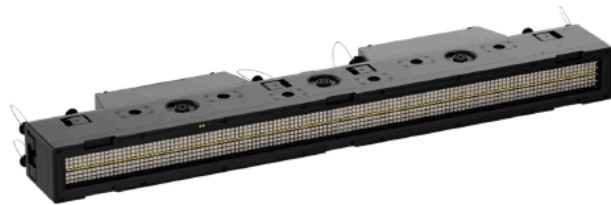

# SunBar FLX

Strobe und Washlight ein in einem Gerät

Art.-Nr. 4036199

- Geeignet für den temporären Outdoor-Einsatz, IP65
- 32-Pixel RGBWW-LED-Matrix
- 24-Pixel LED-Streifen
- Vielfältige Rigging- und Montagemöglichkeiten
- Steuerung via sACN-, Art-Net CRMX- und DMX

Die SunBar FLX vereint Strobe- und Washlight-Funktionen in einem robusten und vielseitigen Gerät. Ein linearer weißer LED-Streifen im Zentrum der Leuchte ist dem Filament einer klassischen Xenon-Stroboskoplampe nachempfunden, umgeben von einer RGB+Warmweiß-LED-Matrix. Diese hybride Ausstattung ermöglicht eine intensive Ausleuchtung mit hervorragender Farbwiedergabe.

Das fortschrittliche Pixel-Mapping der SunBar FLX erlaubt die präzise Steuerung von insgesamt 56 individuellen Pixeln – 24 im weißen LED-Streifen und 32 im RGB+WW-Panel. Darüber hinaus bietet die SunBar FLX eine Vielzahl an Montage- und Riggingoptionen für maximale Flexibilität bei der Installation. Dank der IP65-Klassifizierung ist das Gerät auch ideal für den temporären Einsatz im Freien geeignet.

## Lieferumfang

1x Quick-Lock Omega bracket OS25PLUS, 1,5m powerCON TRUE1 Anschlusskabel, Ende offen

<b>Technische Daten</b>	
Farbe	schwarz
Farbtemperatur	2.800K - 10.000K
Betriebsspannung/ Versorgungsspannung	100–240V AC, 50/60Hz
Leistung	Strobe: 1200W Peak / Wash: 400W
IP-Klassifizierung	IP65
Steckverbinder eingangsseitig	powerCon TRUE1, etherCON, XLR5
Steckverbinder ausgangsseitig	powerCon TRUE1, etherCON, XLR5
Maße	911 x 86 x 182mm
Gewicht (ohne Verpackung)	9,8kg