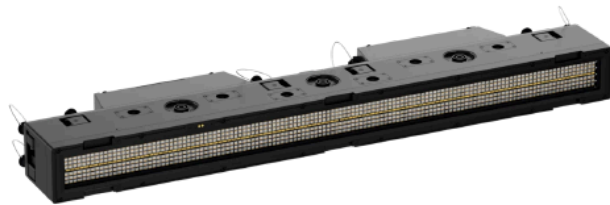

SunBar FLX

Strobe und Washlight ein in einem Gerät

Art.-Nr. 4036199

- Geeignet für den temporären Outdoor-Einsatz, IP65
- 32-Pixel RGBWW-LED-Matrix
- 24-Pixel LED-Streifen
- Vielfältige Rigging- und Montagemöglichkeiten
- Steuerung via sACN-, Art-Net CRMX- und DMX

Die SunBar FLX vereint Strobe- und Washlight-Funktionen in einem robusten und vielseitigen Gerät. Ein linearer weißer LED-Streifen im Zentrum der Leuchte ist dem Filament einer klassischen Xenon-Stroboskoplampe nachempfunden, umgeben von einer RGB+Warmweiß-LED-Matrix. Diese hybride Ausstattung ermöglicht eine intensive Ausleuchtung mit hervorragender Farbwiedergabe.

Das fortschrittliche Pixel-Mapping der SunBar FLX erlaubt die präzise Steuerung von insgesamt 56 individuellen Pixeln – 24 im weißen LED-Streifen und 32 im RGB+WW-Panel. Darüber hinaus bietet die SunBar FLX eine Vielzahl an Montage- und Riggingoptionen für maximale Flexibilität bei der Installation. Dank der IP65-Klassifizierung ist das Gerät auch ideal für den temporären Einsatz im Freien geeignet.

Lieferumfang

1x Quick-Lock Omega bracket OS25PLUS, 1,5m powerCON TRUE1 Anschlusskabel, Ende offen

Technische Daten	
Farbe	schwarz
Farbtemperatur	2.800K - 10.000K
Betriebsspannung/ Versorgungsspannung	100–240V AC, 50/60Hz
Leistung	Strobe: 1200W Peak / Wash: 400W
IP-Klassifizierung	IP65
Steckverbinder eingangsseitig	powerCon TRUE1, etherCON, XLR5
Steckverbinder ausgangsseitig	powerCon TRUE1, etherCON, XLR5
Maße	911 x 86 x 182mm
Gewicht (ohne Verpackung)	9,8kg