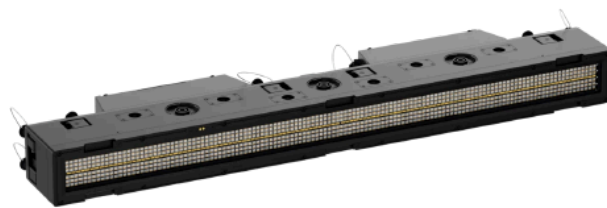

SunBar FLX

Strobe und Washlight ein in einem Gerät

Art.-Nr. 4036199

- Geeignet für den temporären Outdoor-Einsatz, IP65
- 32-Pixel RGBWW-LED-Matrix
- 24-Pixel LED-Streifen
- Vielfältige Rigging- und Montagemöglichkeiten
- Steuerung via sACN-, Art-Net CRMX- und DMX

Die SunBar FLX vereint Strobe- und Washlight-Funktionen in einem robusten und vielseitigen Gerät. Ein linearer weißer LED-Streifen im Zentrum der Leuchte ist dem Filament einer klassischen Xenon-Stroboskoplampe nachempfunden, umgeben von einer RGB+Warmweiß-LED-Matrix. Diese hybride Ausstattung ermöglicht eine intensive Ausleuchtung mit hervorragender Farbwiedergabe.

Das fortschrittliche Pixel-Mapping der SunBar FLX erlaubt die präzise Steuerung von insgesamt 56 individuellen Pixeln – 24 im weißen LED-Streifen und 32 im RGB+WW-Panel. Darüber hinaus bietet die SunBar FLX eine Vielzahl an Montage- und Riggingoptionen für maximale Flexibilität bei der Installation. Dank der IP65-Klassifizierung ist das Gerät auch ideal für den temporären Einsatz im Freien geeignet.

Lieferumfang

1x Quick-Lock Omega bracket OS25PLUS, 1,5m powerCON TRUE1 Anschlusskabel, Ende offen

| Technische Daten | |
|---------------------------------------|---------------------------------|
| Farbe | schwarz |
| Farbtemperatur | 2.800K - 10.000K |
| Betriebsspannung/ Versorgungsspannung | 100–240V AC, 50/60Hz |
| Leistung | Strobe: 1200W Peak / Wash: 400W |
| IP-Klassifizierung | IP65 |
| Steckverbinder eingangsseitig | powerCon TRUE1, etherCON, XLR5 |
| Steckverbinder ausgangsseitig | powerCon TRUE1, etherCON, XLR5 |
| Maße | 911 x 86 x 182mm |
| Gewicht (ohne Verpackung) | 9,8kg |