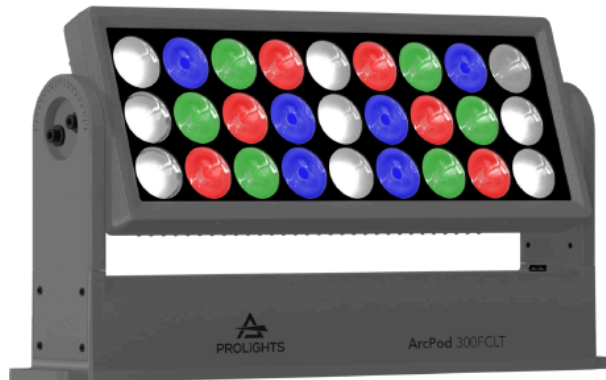

ArcPod 300FCLT

27x 10W LEDs

IP66 LED-Fluter für permanente Outdoorinstallationen

Art.-Nr. 4035326

- 27 x 10W LEDs (6 x rot, 6 x grün, 6 x blau, 9 x weiß)
- Leistungsstarker und kompakter Outdoor-Fluter
- 2,5° Abstrahlwinkel, für große Distanzen
- Diffusoren für unterschiedliche Abstrahlwinkel erhältlich
- Steuerung per DMX, RDM oder Stand-alone
- C5M-Korrosionsschutz
- IP66 für dauerhafte Outdoorinstallationen

Mit der ArcPod Serie bietet Prolights Outdoor-Fluter, die durch ihre IP66 Klassifizierung für den dauerhaften Betrieb im Außenbereich geeignet sind.

Mit seinen 27 x 10W Einfarb-LEDs ist der ArcPod 300FCLT ein kompakter und leistungsstarker Fluter. Mit nur 2,5° Abstrahlwinkel eignet er sich besonders zur Überbrückung großer Distanzen. Prolights stellt darüber hinaus verschiedene Diffusoren für das Gerät zur Verfügung, die es zu einem vielseitigen Werkzeug für Outdoor-Installationen machen. Dank des lüfterlosen Gehäuses ist der ArcPod 300FCLT komplett geräuschlos und ist daher ebenso für den Einsatz in geräuschsensiblen Umgebungen bestens geeignet.

Lieferumfang

1 x Filter, 3°, für ArcPod 300FCLT (Art.-Nr. 4035330)

IP-3pol.-Stecker Power auf Kabel Ende offen, IP-3pol.-Stecker DMX auf XLR5 male, IP-3pol.-Stecker DMX auf XLR5 female

Technische Daten	
Farbe	RAL7012
Lichtstrom	10,573 lm
Abstrahlwinkel/Zoom	2,5°
Betriebsspannung/ Versorgungsspannung	100-240V - 50/60Hz
Leistung	260W
Leistung des Leuchtmittels	27 x 10W
IP-Klassifizierung	IP66
Steckverbinder eingangsseitig	IP-3pol.-Stecker DMX, IP-3pol.-Stecker Power
Steckverbinder ausgangsseitig	IP-3pol.-Stecker DMX, IP-3pol.-Stecker Power
Maße	584 x 304 x 114mm
Gewicht (ohne Verpackung)	12,2kg