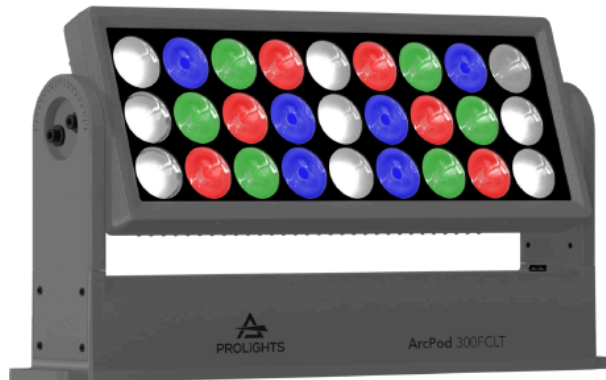

# ArcPod 300FCLT

27x 10W LEDs

IP66 LED-Fluter für permanente Outdoorinstallationen

Art.-Nr. 4035326

- 27 x 10W LEDs (6 x rot, 6 x grün, 6 x blau, 9 x weiß)
- Leistungsstarker und kompakter Outdoor-Fluter
- 2,5° Abstrahlwinkel, für große Distanzen
- Diffusoren für unterschiedliche Abstrahlwinkel erhältlich
- Steuerung per DMX, RDM oder Stand-alone
- C5M-Korrosionsschutz
- IP66 für dauerhafte Outdoorinstallationen

Mit der ArcPod Serie bietet Prolights Outdoor-Fluter, die durch ihre IP66 Klassifizierung für den dauerhaften Betrieb im Außenbereich geeignet sind.

Mit seinen 27 x 10W Einfarb-LEDs ist der ArcPod 300FCLT ein kompakter und leistungsstarker Fluter. Mit nur 2,5° Abstrahlwinkel eignet er sich besonders zur Überbrückung großer Distanzen. Prolights stellt darüber hinaus verschiedene Diffusoren für das Gerät zur Verfügung, die es zu einem vielseitigen Werkzeug für Outdoor-Installationen machen. Dank des lüfterlosen Gehäuses ist der ArcPod 300FCLT komplett geräuschlos und ist daher ebenso für den Einsatz in geräuschsensiblen Umgebungen bestens geeignet.

## Lieferumfang

1 x Filter, 3°, für ArcPod 300FCLT (Art.-Nr. 4035330)

IP-3pol.-Stecker Power auf Kabel Ende offen, IP-3pol.-Stecker DMX auf XLR5 male, IP-3pol.-Stecker DMX auf XLR5 female

Technische Daten	
Farbe	RAL7012
Lichtstrom	10,573 lm
Abstrahlwinkel/Zoom	2,5°
Betriebsspannung/ Versorgungsspannung	100-240V - 50/60Hz
Leistung	260W
Leistung des Leuchtmittels	27 x 10W
IP-Klassifizierung	IP66
Steckverbinder eingangsseitig	IP-3pol.-Stecker DMX, IP-3pol.-Stecker Power
Steckverbinder ausgangsseitig	IP-3pol.-Stecker DMX, IP-3pol.-Stecker Power
Maße	584 x 304 x 114mm
Gewicht (ohne Verpackung)	12,2kg