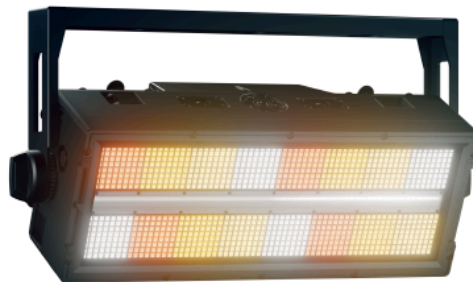

SunBlast FLX

Art.-Nr. 4033664

- Strobe und Washlight ein in einem Gerät
- Geeignet für den temporären Outdoor-Einsatz, IP65
- 16-Pixel RGBWW-LED-Matrix
- Haupt-LED in 12 Segmenten steuerbar
- Vielfältige Rigging- und Montagemöglichkeiten
- Steuerung via sACN-, Art-Net CRMX- und DMX

Der SunBlast FLX vereint Strobe- und Washlight-Funktionen in einem robusten und vielseitigen Gerät. Ein linearer weißer LED-Streifen im Zentrum der Leuchte ist dem Filament einer klassischen Xenon-Stroboskoplampe nachempfunden, umgeben von einer RGB+Warmweiß-LED-Matrix. Diese hybride Ausstattung ermöglicht eine intensive Ausleuchtung mit hervorragender Farbwiedergabe.

Das fortschrittliche Pixel-Mapping des SunBlast FLX erlaubt die präzise Steuerung von insgesamt 28 individuellen Pixeln – 12 im weißen LED-Streifen und 16 im RGB+WW-Panel. Darüber hinaus bietet der SunBlast FLX eine Vielzahl an Montage- und Riggingoptionen für eine maximale Flexibilität bei der Installation. Dank der IP65-Klassifizierung ist das Gerät auch ideal für den temporären Einsatz im Freien geeignet.

Lieferumfang

1 x Horizontal Hanging Bracket für 1x Sunblast FLX (Art.-Nr. 4033851)

1x Quick-Lock Omega bracket OS25PLUS, 1,5m powerCON TRUE1 Anschlusskabel, Ende offen

Technische Daten	
Farbe	schwarz
Farbtemperatur	2.800K - 10.000K
Betriebsspannung/ Versorgungsspannung	100–240V AC, 50/60Hz
Leistung des Leuchtmittels	1.024 x 1,2W + 60 x 12W
IP-Klassifizierung	IP65
Steckverbinder eingangsseitig	powerCon TRUE1, etherCON, XLR5
Steckverbinder ausgangsseitig	powerCon TRUE1, etherCON, XLR5
Maße	460 x 170 x 170mm
Gewicht (ohne Verpackung)	11,6kg