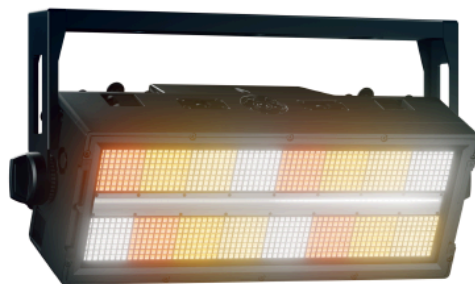

SunBlast FLX

Art.-Nr. 4033664

- Strobe und Washlight ein in einem Gerät
- Geeignet für den temporären Outdoor-Einsatz, IP65
- 16-Pixel RGBWW-LED-Matrix
- Haupt-LED in 12 Segmenten steuerbar
- Vielfältige Rigging- und Montagemöglichkeiten
- Steuerung via sACN-, Art-Net CRMX- und DMX

Der SunBlast FLX vereint Strobe- und Washlight-Funktionen in einem robusten und vielseitigen Gerät. Ein linearer weißer LED-Streifen im Zentrum der Leuchte ist dem Filament einer klassischen Xenon-Stroboskoplampe nachempfunden, umgeben von einer RGB+Warmweiß-LED-Matrix. Diese hybride Ausstattung ermöglicht eine intensive Ausleuchtung mit hervorragender Farbwiedergabe.

Das fortschrittliche Pixel-Mapping des SunBlast FLX erlaubt die präzise Steuerung von insgesamt 28 individuellen Pixeln – 12 im weißen LED-Streifen und 16 im RGB+WW-Panel. Darüber hinaus bietet der SunBlast FLX eine Vielzahl an Montage- und Riggingoptionen für eine maximale Flexibilität bei der Installation. Dank der IP65-Klassifizierung ist das Gerät auch ideal für den temporären Einsatz im Freien geeignet.

Lieferumfang

1 x Horizontal Hanging Bracket für 1x Sunblast FLX (Art.-Nr. 4033851)

1x Quick-Lock Omega bracket OS25PLUS, 1,5m powerCON TRUE1 Anschlusskabel, Ende offen

Technische Daten	
Farbe	schwarz
Farbtemperatur	2.800K - 10.000K
Betriebsspannung/ Versorgungsspannung	100–240V AC, 50/60Hz
Leistung des Leuchtmittels	1.024 x 1,2W + 60 x 12W
IP-Klassifizierung	IP65
Steckverbinder eingangsseitig	powerCon TRUE1, etherCON, XLR5
Steckverbinder ausgangsseitig	powerCon TRUE1, etherCON, XLR5
Maße	460 x 170 x 170mm
Gewicht (ohne Verpackung)	11,6kg