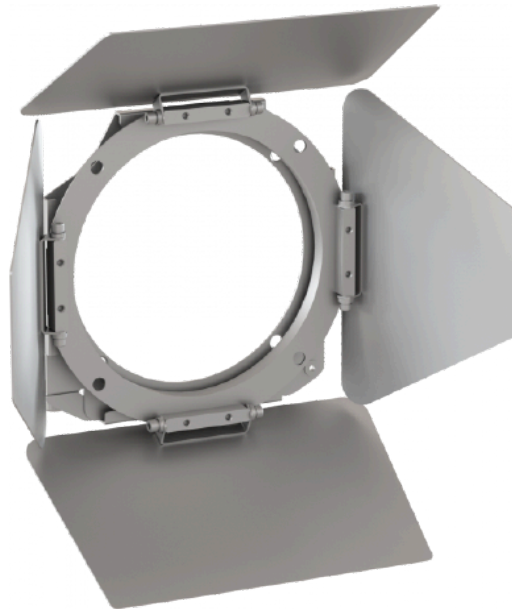

Torblende 4-Fach

weiß, für EclPendant S

Art.-Nr. 4032927

Weitere Produktbilder