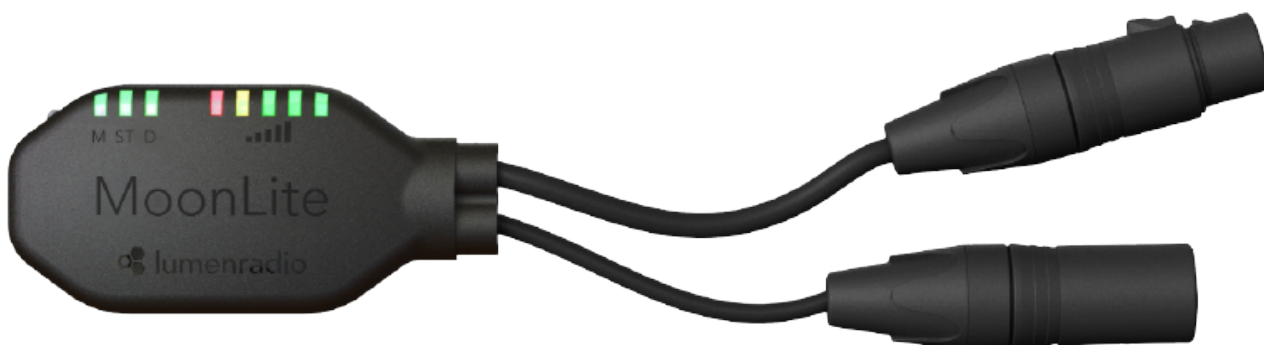

Akkubetriebener Sender/Empfänger für ein Universum, mit Bluetooth

Art.-Nr. 4029779

- Akkubetriebener CRMX-Sender/Empfänger für ein Universum
- DMX/RDM-fähig
- Konfiguration über App
- Kompatibel mit CRMX und W-DMX G3/G4S

MoonLite ist ein drahtloser DMX/RDM-Sender und -Empfänger, kombiniert mit Bluetooth-Konnektivität und einem eingebauten Akku. Er bietet die gleichen zuverlässigen Funktionen wie alle CRMX-Produkte von LumenRadio in einem kompakten Format.

Mit der LumenRadio CRMX Toolbox App können alle Einstellungen des Geräts via Bluetooth konfiguriert werden. Darüber hinaus kann Bluetooth verwendet werden, um DMX-Daten direkt aus Apps von mobilen Endgeräten zu übertragen, ohne dass zusätzliche Hardware benötigt wird.

Lieferumfang

USB-Ladekabel, Kabelklett

Technische Daten	
Betriebsspannung/ Versorgungsspannung	5VDC
Steckverbinder ausgangsseitig	XLR5
Steckverbinder eingangsseitig	XLR5
IP-Klassifizierung	IP20