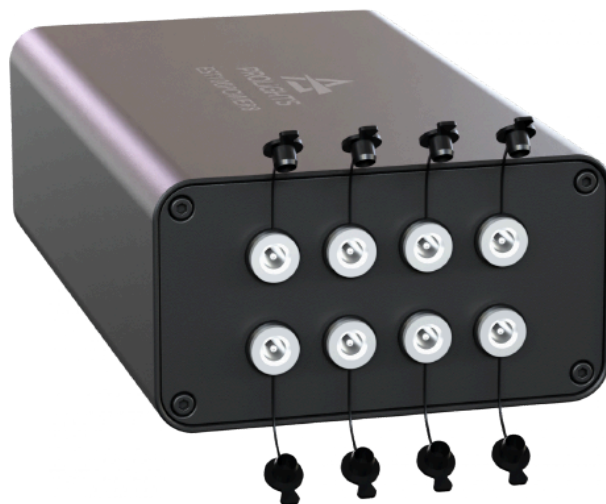

Ladegerät

8-fach, für EclSoft Tube

Art.-Nr. 4029209

Weitere Produktbilder