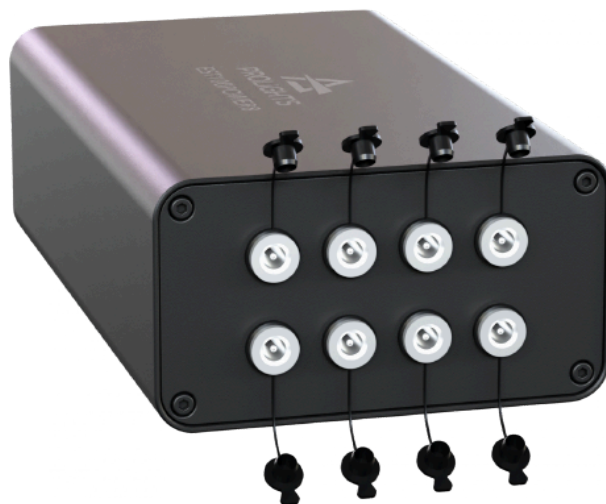

# Ladegerät

8-fach, für EclSoft Tube

Art.-Nr. 4029209

## Weitere Produktbilder