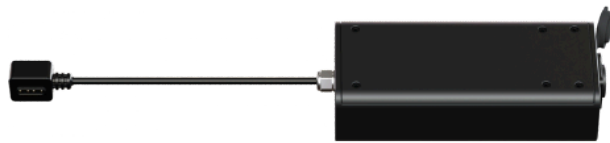

Ladegerät

für Smart BatWash

Art.-Nr. 4029034

Weitere Produktbilder