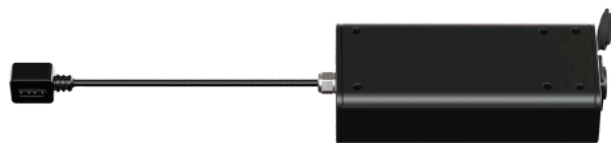

Ladegerät

für Smart BatWash

Art.-Nr. 4029034

Weitere Produktbilder