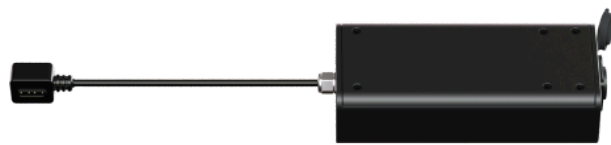

Ladegerät

für Smart BatWash

Art.-Nr. 4029034

Weitere Produktbilder