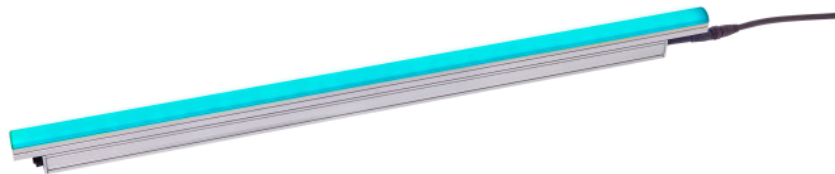

Exterior Linear Pro DV Quad

1227mm

Speziell für Direct View Anwendungen

Kompaktes und flexibles Design für architektonische Außenbeleuchtung

Art.-Nr. 4028919

- Kalibrierte Full-Colour-RGBW-LEDs
- Einstellbare Leistungsaufnahme
- Hohe Lichtausbeute
- Segmentweise steuerbar
- Runder Diffusor für 180° Betrachtungswinkel
- Zertifiziert nach IP66, IK08 und C5 High
- Einfaches Durchschleifen mit Hybrid-Kabeln
- Integriertes Netzteil
- Kompaktes und leichtes Design zur einfachen Installation
- DMX- und RDM-Steuerung
- 5 Jahre Produktgarantie
- Verfügbar in 1227mm und 312mm Länge

Die Martin Exterior Linear Pro sind effiziente, robuste und kompakte Architekturleuchten für die dauerhafte Außen- oder Innenbeleuchtung von Fassaden, Oberflächen und vielem mehr. Ausgestattet mit zahlreichen Funktionen und in einer Vielzahl an verschiedenen Varianten, Lichtquellen und Längen erhältlich, erfüllen sie jede gewünschte Anforderung an eine leistungsstarke, lineare Beleuchtung.

Das stabile Gehäuse ist nicht nur nach IP66 und CH5 High gegen Umwelteinflüsse, sondern auch nach IK08 gegen Vandalismus geschützt. Eine große Auswahl an optionalem Zubehör erleichtert die Installation, ebenso wie das integrierte Netzteil, welches eine einfache Daisy-Chain Verkabelung erlaubt.

Technische Daten	
Farbe	silber
Lichtstrom	1,800 lm
Abstrahlwinkel/Zoom	180°
Betriebsspannung/ Versorgungsspannung	100-277V, 50/60Hz
IP-Klassifizierung	IP66
Maße	1227 x 40 x 84mm (L x B x H)
Gewicht (ohne Verpackung)	2,8kg