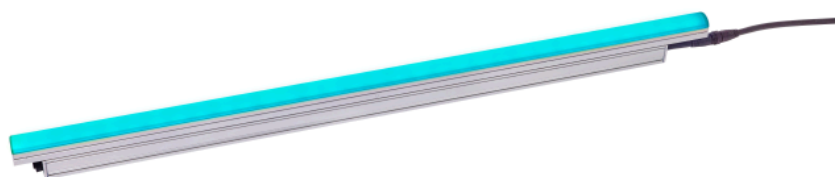

# Exterior Linear Pro DV Quad

1227mm

Speziell für Direct View Anwendungen

Kompaktes und flexibles Design für architektonische Außenbeleuchtung

Art.-Nr. 4028919

- Kalibrierte Full-Colour-RGBW-LEDs
- Einstellbare Leistungsaufnahme
- Hohe Lichtausbeute
- Segmentweise steuerbar
- Runder Diffusor für 180° Betrachtungswinkel
- Zertifiziert nach IP66, IK08 und C5 High
- Einfaches Durchschleifen mit Hybrid-Kabeln
- Integriertes Netzteil
- Kompaktes und leichtes Design zur einfachen Installation
- DMX- und RDM-Steuerung
- 5 Jahre Produktgarantie
- Verfügbar in 1227mm und 312mm Länge

Die Martin Exterior Linear Pro sind effiziente, robuste und kompakte Architekturleuchten für die dauerhafte Außen- oder Innenbeleuchtung von Fassaden, Oberflächen und vielem mehr. Ausgestattet mit zahlreichen Funktionen und in einer Vielzahl an verschiedenen Varianten, Lichtquellen und Längen erhältlich, erfüllen sie jede gewünschte Anforderung an eine leistungsstarke, lineare Beleuchtung.

Das stabile Gehäuse ist nicht nur nach IP66 und CH5 High gegen Umwelteinflüsse, sondern auch nach IK08 gegen Vandalismus geschützt. Eine große Auswahl an optionalem Zubehör erleichtert die Installation, ebenso wie das integrierte Netzteil, welches eine einfache Daisy-Chain Verkabelung erlaubt.

Technische Daten	
Farbe	silber
Lichtstrom	1,800 lm
Abstrahlwinkel/Zoom	180°
Betriebsspannung/ Versorgungsspannung	100-277V, 50/60Hz
IP-Klassifizierung	IP66
Maße	1227 x 40 x 84mm ( L x B x H)
Gewicht (ohne Verpackung)	2,8kg