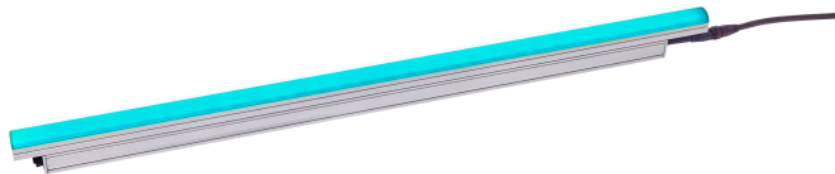

# Exterior Linear Pro DV Quad

1227mm

Speziell für Direct View Anwendungen

Kompaktes und flexibles Design für architektonische Außenbeleuchtung

Art.-Nr. 4028919

- Kalibrierte Full-Colour-RGBW-LEDs
- Einstellbare Leistungsaufnahme
- Hohe Lichtausbeute
- Segmentweise steuerbar
- Runder Diffusor für 180° Betrachtungswinkel
- Zertifiziert nach IP66, IK08 und C5 High
- Einfaches Durchschleifen mit Hybrid-Kabeln
- Integriertes Netzteil
- Kompaktes und leichtes Design zur einfachen Installation
- DMX- und RDM-Steuerung
- 5 Jahre Produktgarantie
- Verfügbar in 1227mm und 312mm Länge

Die Martin Exterior Linear Pro sind effiziente, robuste und kompakte Architekturleuchten für die dauerhafte Außen- oder Innenbeleuchtung von Fassaden, Oberflächen und vielem mehr. Ausgestattet mit zahlreichen Funktionen und in einer Vielzahl an verschiedenen Varianten, Lichtquellen und Längen erhältlich, erfüllen sie jede gewünschte Anforderung an eine leistungsstarke, lineare Beleuchtung.

Das stabile Gehäuse ist nicht nur nach IP66 und CH5 High gegen Umwelteinflüsse, sondern auch nach IK08 gegen Vandalismus geschützt. Eine große Auswahl an optionalem Zubehör erleichtert die Installation, ebenso wie das integrierte Netzteil, welches eine einfache Daisy-Chain Verkabelung erlaubt.

Technische Daten	
Farbe	silber
Lichtstrom	1,800 lm
Abstrahlwinkel/Zoom	180°
Betriebsspannung/ Versorgungsspannung	100-277V, 50/60Hz
IP-Klassifizierung	IP66
Maße	1227 x 40 x 84mm ( L x B x H)
Gewicht (ohne Verpackung)	2,8kg