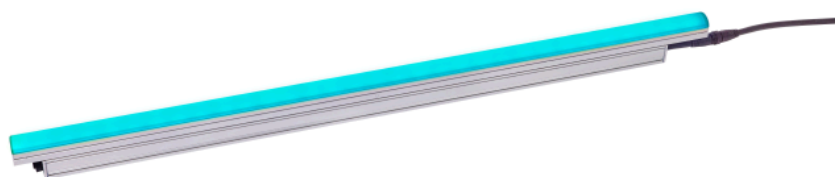

Exterior Linear Pro DV Quad

1227mm

Speziell für Direct View Anwendungen

Kompaktes und flexibles Design für architektonische Außenbeleuchtung

Art.-Nr. 4028919

- Kalibrierte Full-Colour-RGBW-LEDs
- Einstellbare Leistungsaufnahme
- Hohe Lichtausbeute
- Segmentweise steuerbar
- Runder Diffusor für 180° Betrachtungswinkel
- Zertifiziert nach IP66, IK08 und C5 High
- Einfaches Durchschleifen mit Hybrid-Kabeln
- Integriertes Netzteil
- Kompaktes und leichtes Design zur einfachen Installation
- DMX- und RDM-Steuerung
- 5 Jahre Produktgarantie
- Verfügbar in 1227mm und 312mm Länge

Die Martin Exterior Linear Pro sind effiziente, robuste und kompakte Architekturleuchten für die dauerhafte Außen- oder Innenbeleuchtung von Fassaden, Oberflächen und vielem mehr. Ausgestattet mit zahlreichen Funktionen und in einer Vielzahl an verschiedenen Varianten, Lichtquellen und Längen erhältlich, erfüllen sie jede gewünschte Anforderung an eine leistungsstarke, lineare Beleuchtung.

Das stabile Gehäuse ist nicht nur nach IP66 und CH5 High gegen Umwelteinflüsse, sondern auch nach IK08 gegen Vandalismus geschützt. Eine große Auswahl an optionalem Zubehör erleichtert die Installation, ebenso wie das integrierte Netzteil, welches eine einfache Daisy-Chain Verkabelung erlaubt.

Technische Daten	
Farbe	silber
Lichtstrom	1,800 lm
Abstrahlwinkel/Zoom	180°
Betriebsspannung/ Versorgungsspannung	100-277V, 50/60Hz
IP-Klassifizierung	IP66
Maße	1227 x 40 x 84mm (L x B x H)
Gewicht (ohne Verpackung)	2,8kg