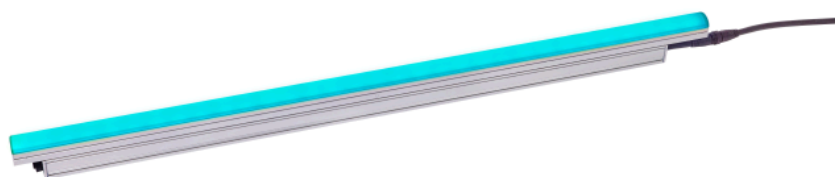

Exterior Linear Pro DV Quad

1227mm

Speziell für Direct View Anwendungen

Kompaktes und flexibles Design für architektonische Außenbeleuchtung

Art.-Nr. 4028919

- Kalibrierte Full-Colour-RGBW-LEDs
- Einstellbare Leistungsaufnahme
- Hohe Lichtausbeute
- Segmentweise steuerbar
- Runder Diffusor für 180° Betrachtungswinkel
- Zertifiziert nach IP66, IK08 und C5 High
- Einfaches Durchschleifen mit Hybrid-Kabeln
- Integriertes Netzteil
- Kompaktes und leichtes Design zur einfachen Installation
- DMX- und RDM-Steuerung
- 5 Jahre Produktgarantie
- Verfügbar in 1227mm und 312mm Länge

Die Martin Exterior Linear Pro sind effiziente, robuste und kompakte Architekturleuchten für die dauerhafte Außen- oder Innenbeleuchtung von Fassaden, Oberflächen und vielem mehr. Ausgestattet mit zahlreichen Funktionen und in einer Vielzahl an verschiedenen Varianten, Lichtquellen und Längen erhältlich, erfüllen sie jede gewünschte Anforderung an eine leistungsstarke, lineare Beleuchtung.

Das stabile Gehäuse ist nicht nur nach IP66 und CH5 High gegen Umwelteinflüsse, sondern auch nach IK08 gegen Vandalismus geschützt. Eine große Auswahl an optionalem Zubehör erleichtert die Installation, ebenso wie das integrierte Netzteil, welches eine einfache Daisy-Chain Verkabelung erlaubt.

| Technische Daten | |
|---------------------------------------|-------------------------------|
| Farbe | silber |
| Lichtstrom | 1,800 lm |
| Abstrahlwinkel/Zoom | 180° |
| Betriebsspannung/ Versorgungsspannung | 100-277V, 50/60Hz |
| IP-Klassifizierung | IP66 |
| Maße | 1227 x 40 x 84mm (L x B x H) |
| Gewicht (ohne Verpackung) | 2,8kg |