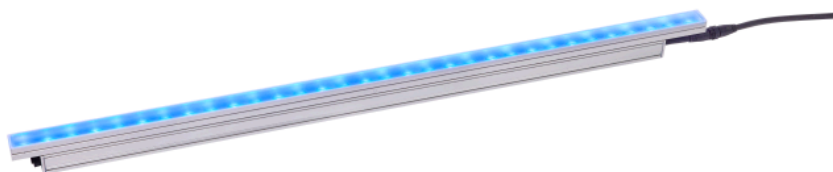

Exterior Linear Pro Cove Quad

1227mm

Ideal für indirekte und gleichmäßige Beleuchtungen mit Full-Colour-RGBW-LEDs

Kompaktes und flexibles Design für architektonische Außenbeleuchtung

Art.-Nr. 4028917

- Kalibrierte Full-Colour-RGBW-LEDs
- Einstellbare Leistungsaufnahme
- Hohe Lichtausbeute
- Segmentweise steuerbar
- 100° Abstrahlwinkel
- Zertifiziert nach IP66, IK08 und C5 High
- Einfaches Durchschleifen mit Hybrid-Kabeln
- Integriertes Netzteil
- Kompaktes und leichtes Design zur einfachen Installation
- DMX- und RDM-Steuerung
- 5 Jahre Produktgarantie
- Verfügbar in 1227mm und 312mm Länge

Die Martin Exterior Linear Pro sind effiziente, robuste und kompakte Architekturleuchten für die dauerhafte Außen- oder Innenbeleuchtung von Fassaden, Oberflächen und vielem mehr. Ausgestattet mit zahlreichen Funktionen und in einer Vielzahl an verschiedenen Varianten, Lichtquellen und Längen erhältlich, erfüllen sie jede gewünschte Anforderung an eine leistungsstarke, lineare Beleuchtung.

Das stabile Gehäuse ist nicht nur nach IP66 und CH5 High gegen Umwelteinflüsse, sondern auch nach IK08 gegen Vandalismus geschützt. Eine große Auswahl an optionalem Zubehör erleichtert die Installation, ebenso wie das integrierte Netzteil, welches eine einfache Daisy-Chain Verkabelung erlaubt.

Technische Daten	
Farbe	silber
Lichtstrom	2,400 lm
Abstrahlwinkel/Zoom	100°
Betriebsspannung/ Versorgungsspannung	100-277V, 50/60Hz
IP-Klassifizierung	IP66
Maße	1227 x 40 x 68mm (L x B x H)
Gewicht (ohne Verpackung)	2,8kg