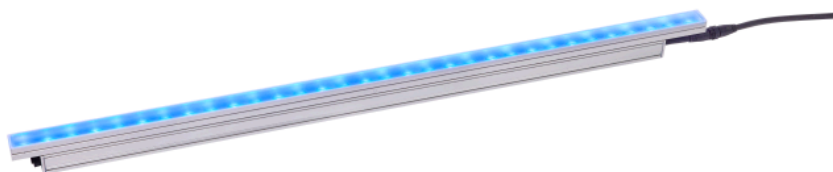

# Exterior Linear Pro Cove Quad

1227mm

Ideal für indirekte und gleichmäßige Beleuchtungen mit Full-Colour-RGBW-LEDs

Kompaktes und flexibles Design für architektonische Außenbeleuchtung

Art.-Nr. 4028917

- Kalibrierte Full-Colour-RGBW-LEDs
- Einstellbare Leistungsaufnahme
- Hohe Lichtausbeute
- Segmentweise steuerbar
- 100° Abstrahlwinkel
- Zertifiziert nach IP66, IK08 und C5 High
- Einfaches Durchschleifen mit Hybrid-Kabeln
- Integriertes Netzteil
- Kompaktes und leichtes Design zur einfachen Installation
- DMX- und RDM-Steuerung
- 5 Jahre Produktgarantie
- Verfügbar in 1227mm und 312mm Länge

Die Martin Exterior Linear Pro sind effiziente, robuste und kompakte Architekturleuchten für die dauerhafte Außen- oder Innenbeleuchtung von Fassaden, Oberflächen und vielem mehr. Ausgestattet mit zahlreichen Funktionen und in einer Vielzahl an verschiedenen Varianten, Lichtquellen und Längen erhältlich, erfüllen sie jede gewünschte Anforderung an eine leistungsstarke, lineare Beleuchtung.

Das stabile Gehäuse ist nicht nur nach IP66 und CH5 High gegen Umwelteinflüsse, sondern auch nach IK08 gegen Vandalismus geschützt. Eine große Auswahl an optionalem Zubehör erleichtert die Installation, ebenso wie das integrierte Netzteil, welches eine einfache Daisy-Chain Verkabelung erlaubt.

Technische Daten	
Farbe	silber
Lichtstrom	2,400 lm
Abstrahlwinkel/Zoom	100°
Betriebsspannung/ Versorgungsspannung	100-277V, 50/60Hz
IP-Klassifizierung	IP66
Maße	1227 x 40 x 68mm ( L x B x H)
Gewicht (ohne Verpackung)	2,8kg