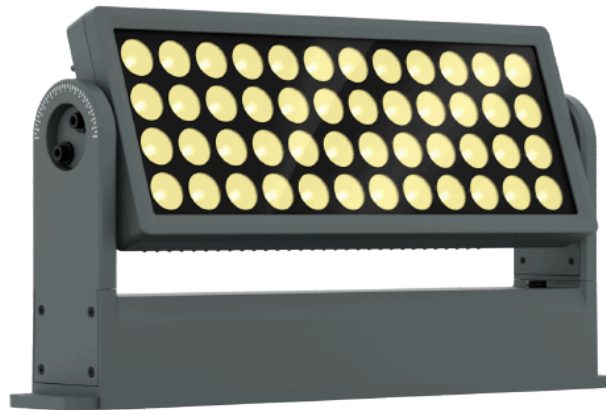

ArcPod 48VW

48x 10W LEDs

IP66 LED-Fluter für permanente Outdoorinstallationen

Art.-Nr. 4028664

- 48 x 10WLEDs
- Variable Farbtemperatur von 2.700K bis 6.500K
- Leistungsstarker und kompakter Outdoor Fluter
- Diffusoren für unterschiedliche Abstrahlwinkel erhältlich
- Steuerung per DMX, RDM oder Stand-alone
- IP66 für dauerhafte Outdoorinstallationen

Mit der ArcPod Serie bietet Prolights Outdoor-Fluter, die durch ihre IP66 Klassifizierung für den dauerhaften Betrieb im Außenbereich geeignet sind.

Mit seinen 48 x 10W LEDs und einer variablen Farbtemperatur von 2.700K bis 6.500K ist der ArcPod 48VW ein kompakter und leistungsstarker Fluter. Prolights stellt eine große Anzahl an Linsen und Diffusoren für das Gerät zur Verfügung, die es zu einem vielseitigen Werkzeug für Outdoor-Installationen machen. Dank des lüfterlosen Gehäuses ist der ArcPod 48VW komplett geräuschlos und daher auch für den Einsatz in geräuschsensiblen Umgebungen bestens geeignet.

Lieferumfang

IP-3pol.-Stecker Power auf Kabel Ende offen, IP-3pol.-Stecker DMX auf XLR5 male, IP-3pol.-Stecker DMX auf XLR5 female

Technische Daten	
Farbe	RAL7012
Abstrahlwinkel/Zoom	15°
Betriebsspannung/ Versorgungsspannung	100-240V - 50/60Hz
Leistung	520W
Leistung des Leuchtmittels	480W
IP-Klassifizierung	IP66
Steckverbinder eingangsseitig	IP-3pol.-Stecker DMX, IP-3pol.-Stecker Power
Steckverbinder ausgangsseitig	IP-3pol.-Stecker DMX, IP-3pol.-Stecker Power
Maße	584 x 304 x 93mm
Gewicht (ohne Verpackung)	14kg