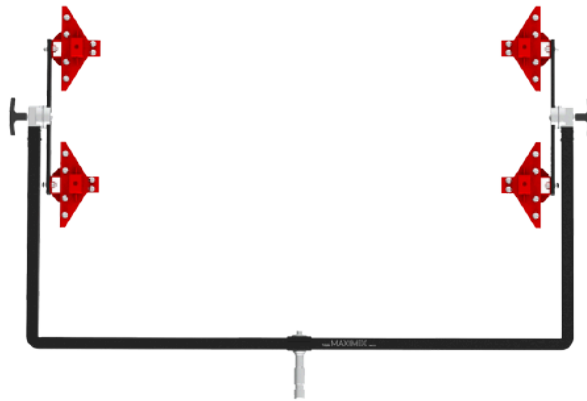

M.O. Dreifach-Bügel inkl. vier Link2 Verbindungsstücken

für MAXI MIX

Art.-Nr. 4028042

Lieferumfang

4 x Link 2, Verbindungsstück, für zwei MAXI MIX (Art.-Nr. 4022168)

Weitere Produktbilder