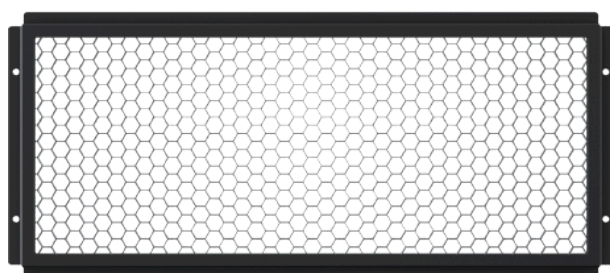

Egg Crate 60°

für EclPanel TWCMini2x1

Art.-Nr. 4027522

Weitere Produktbilder