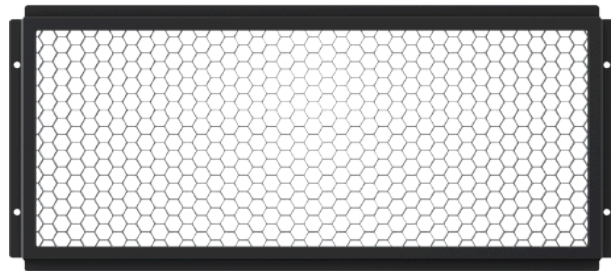

Egg Crate 60°

für EclPanel TWCMini2x1

Art.-Nr. 4027522

Weitere Produktbilder