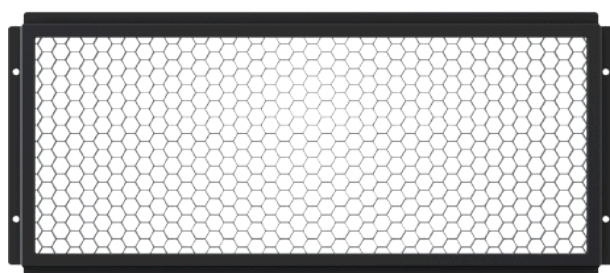

# Egg Crate 60°

für EclPanel TWCMini2x1  
Art.-Nr. 4027522

## Weitere Produktbilder