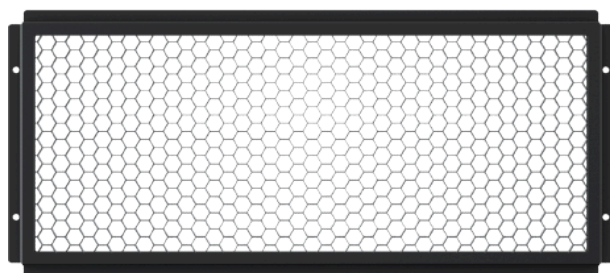

Egg Crate 60°

für EclPanel TWCMINI2x1

Art.-Nr. 4027522

Weitere Produktbilder