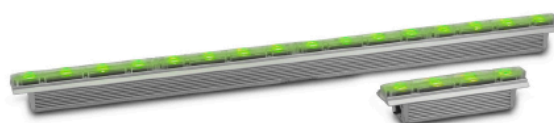

Exterior Linear Quad Graze 1210

17°x67°

Full-Colour-RGBW-LEDs

IP66 und IK08 zertifizierte LED Bar für permanente Outdoor-Installation

Art.-Nr. 4027482

- Full-Colour-RGBW-LEDs
- Abstrahlwinkel 15°, 60° oder 17°x67°
- Zertifiziert nach IP66 und IK08
- Einfaches Durchschleifen mit Hybrid-Kabeln
- Integriertes Netzteil
- DMX & RDM
- 5 Jahre Produktgarantie (gültig bei Kauf ab 01.12.2019)

Mit der Exterior Linear Serie bietet Martin by HARMAN LED-Bars zum flächigen Ausleuchten in der Architekturbeleuchtung. Durch unterschiedliche Optiken und deren einfache Kombinierbarkeit lassen sich verschiedene Bereiche schnell im Daisy-Chain-Verfahren verlinken und via DMX ansteuern.

Die Full-Colour-RGBW LEDs ermöglichen eine homogene Farbmischung. Das stabile Gehäuse ist nicht nur nach IP66 gegen Umwelteinflüsse sondern auch nach IK08 gegen Vandalismus geschützt. Eine große Auswahl an optionalem Zubehör erleichtert die Installation.

Lieferumfang

Zwei Halterungen

Technische Daten	
Farbe	silber
Lichtstrom	2,820 lm
Abstrahlwinkel/Zoom	17° x 67°
Betriebsspannung/ Versorgungsspannung	100-277V
Kreis-/Kanal-Anzahl	4
IP-Klassifizierung	IP66
Gebrauchslage/Schwenkwinkel	Beliebig
Maße	1279 x 73 x 97mm (L x B x H)
Gewicht (ohne Verpackung)	6,0 kg