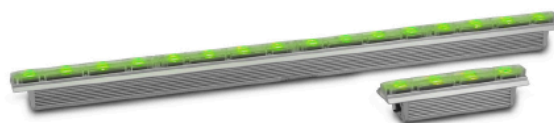

Exterior Linear Quad Graze 1210

17°x67°

Full-Colour-RGBW-LEDs

IP66 und IK08 zertifizierte LED Bar für permanente Outdoor-Installation

Art.-Nr. 4027482

- Full-Colour-RGBW-LEDs
- Abstrahlwinkel 15°, 60° oder 17°x67°
- Zertifiziert nach IP66 und IK08
- Einfaches Durchschleifen mit Hybrid-Kabeln
- Integriertes Netzteil
- DMX & RDM
- 5 Jahre Produktgarantie (gültig bei Kauf ab 01.12.2019)

Mit der Exterior Linear Serie bietet Martin by HARMAN LED-Bars zum flächigen Ausleuchten in der Architekturbeleuchtung. Durch unterschiedliche Optiken und deren einfache Kombinierbarkeit lassen sich verschiedene Bereiche schnell im Daisy-Chain-Verfahren verlinken und via DMX ansteuern.

Die Full-Colour-RGBW LEDs ermöglichen eine homogene Farbmischung. Das stabile Gehäuse ist nicht nur nach IP66 gegen Umwelteinflüsse sondern auch nach IK08 gegen Vandalismus geschützt. Eine große Auswahl an optionalem Zubehör erleichtert die Installation.

Lieferumfang

Zwei Halterungen

Technische Daten	
Farbe	silber
Lichtstrom	2,820 lm
Abstrahlwinkel/Zoom	17° x 67°
Betriebsspannung/ Versorgungsspannung	100-277V
Kreis-/Kanal-Anzahl	4
IP-Klassifizierung	IP66
Gebrauchslage/Schwenkwinkel	Beliebig
Maße	1279 x 73 x 97mm (L x B x H)
Gewicht (ohne Verpackung)	6,0 kg