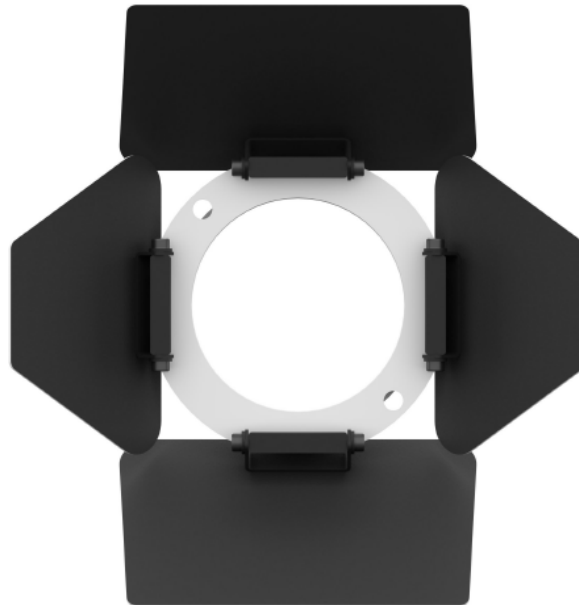

# Torblende 4-fach

für EclDisplay, weiß, inkl. Filterrahmen

Art.-Nr. 4025491

## Weitere Produktbilder