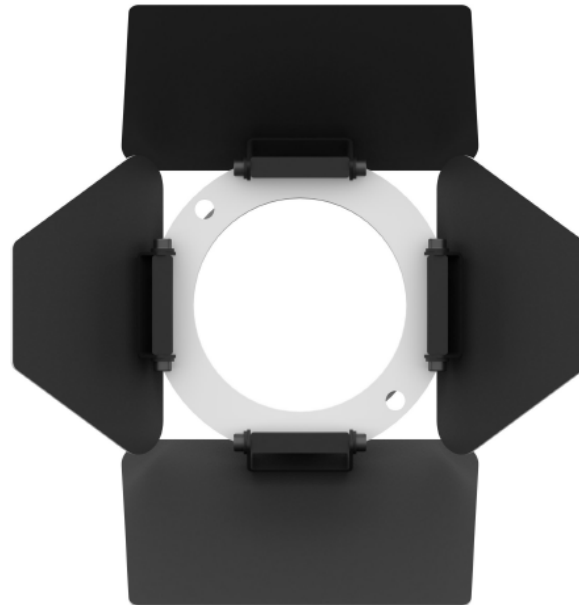

Torblende 4-fach

für EclDisplay, weiß, inkl. Filterrahmen

Art.-Nr. 4025491

Weitere Produktbilder