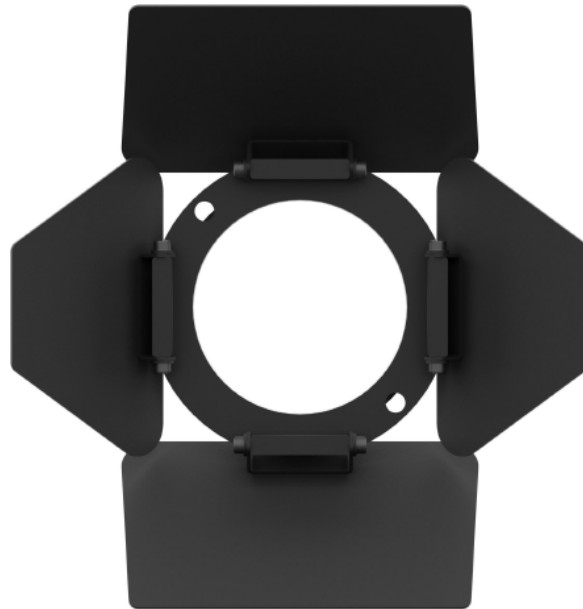

Torblende 4-fach

für EclDisplay, schwarz, inkl. Filterrahmen

Art.-Nr. 4025490

Weitere Produktbilder