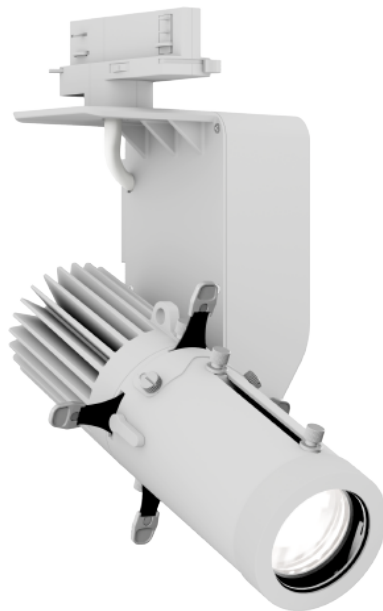

EcIDisplay DAT White

25W, 5600K, weiß, inkl. Eutrac Stromschienendapter

Art.-Nr. 4025460-1

- 25W LED mit 2.700K, 3.000K, 4.000K oder 5.600K
- Hohe Farbwiedergabe
- Steuerung per DMX, DALI oder lokal
- Gehäusefarbe schwarz oder weiß (RAL Töne auf Anfrage)
- Vielfältige Optiken erhältlich
- Stromschienen-Adapter und umfangreiches Zubehör lieferbar
- Weitere Modelle mit alternativen LED-Quellen und Steuerungsoptionen verfügbar

Die EcIDisplay Serie besteht aus flexibel einsetzbaren LED-Scheinwerfern, die für Museen, Galerien, den Einzelhandel aber auch für Ausstellungen und Messen entwickelt wurden. Überall dort, wo zeitgemäße und professionelle Beleuchtungsaufgaben gelöst werden müssen, spielt diese Serie ihre Stärken aus. Durch verschiedene Steuerungsoptionen, LED-Quellen, Linsen, Montagemöglichkeiten, Stromschienenaufnahmen und umfangreiches Zubehör, lassen sich die Geräte für jede Anwendung passend zusammenstellen.

Die EcIDisplay DAT Versionen können über RDM eingestellt und adressiert werden und verfügen über diverse On-Board-Steuerungsoptionen: DMX, DALI Typ 8 oder über einen lokalen Drehknopf.

EclDisplay DAT White, 25W, 5600K, weiß, inkl. Eutrac Stromschienendapter

Technische Daten	
Farbe	weiß
Farbtemperatur	5600K
Betriebsspannung/ Versorgungsspannung	100-240V, 50/60Hz
Leistung des Leuchtmittels	25W
IP-Klassifizierung	IP20
Maße	141x200x115,5mm
Gewicht (ohne Verpackung)	1,4kg