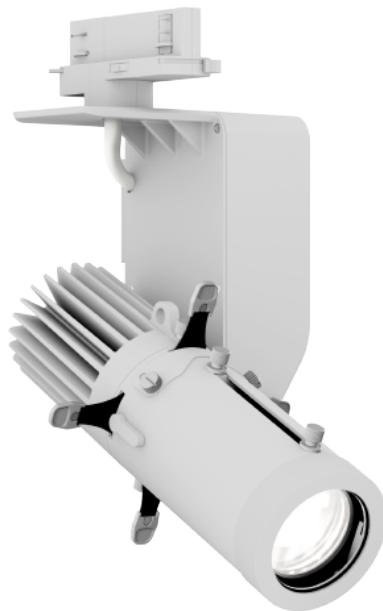

EcIDisplay DAT White

25W, 4000K, weiß, inkl. Eutrac Stromschienendapter

Art.-Nr. 4025459-1

- 25W LED mit 2.700K, 3.000K, 4.000K oder 5.600K
- Hohe Farbwiedergabe
- Steuerung per DMX, DALI oder lokal
- Gehäusefarbe schwarz oder weiß (RAL Töne auf Anfrage)
- Vielfältige Optiken erhältlich
- Stromschienen-Adapter und umfangreiches Zubehör lieferbar
- Weitere Modelle mit alternativen LED-Quellen und Steuerungsoptionen verfügbar

Die EcIDisplay Serie besteht aus flexibel einsetzbaren LED-Scheinwerfern, die für Museen, Galerien, den Einzelhandel aber auch für Ausstellungen und Messen entwickelt wurden. Überall dort, wo zeitgemäße und professionelle Beleuchtungsaufgaben gelöst werden müssen, spielt diese Serie ihre Stärken aus. Durch verschiedene Steuerungsoptionen, LED-Quellen, Linsen, Montagemöglichkeiten, Stromschienenaufnahmen und umfangreiches Zubehör, lassen sich die Geräte für jede Anwendung passend zusammenstellen.

Technische Daten	
Farbe	weiß
Farbtemperatur	4000K
Betriebsspannung/ Versorgungsspannung	100-240V, 50/60Hz
Leistung des Leuchtmittels	25W
IP-Klassifizierung	IP20
Maße	141x200x115,5mm
Gewicht (ohne Verpackung)	1,4kg

EclDisplay DAT White, 25W, 4000K, weiß, inkl. Eutrac Stromschienendapter

Weitere Produktbilder