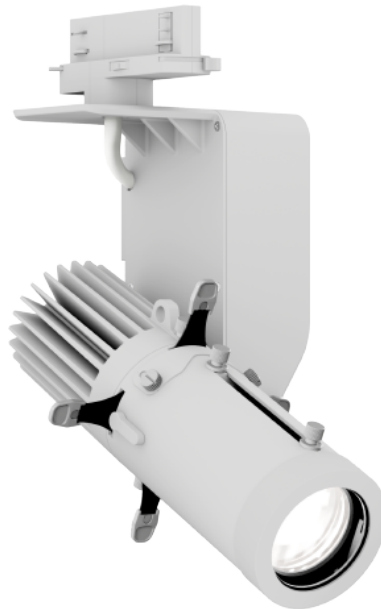

EcIDisplay UN White

25W, 5600K, weiß, inkl. Eutrac Stromschienendapter

Art.-Nr. 4025452-1

- 25W LED mit 2.700K, 3.000K, 4.000K oder 5.600K
- Hohe Farbwiedergabe
- Steuerung per DMX, DALI, Phasenanschnitt oder lokal
- Gehäusefarbe schwarz oder weiß (RAL Töne auf Anfrage)
- Vielfältige Optiken erhältlich
- Stromschienen-Adapter und umfangreiches Zubehör lieferbar
- Weitere Modelle mit alternativen LED-Quellen und Steuerungsoptionen verfügbar

Die EcIDisplay Serie besteht aus flexibel einsetzbaren LED-Scheinwerfern, die für Museen, Galerien, den Einzelhandel aber auch für Ausstellungen und Messen entwickelt wurden. Überall dort, wo zeitgemäße und professionelle Beleuchtungsaufgaben gelöst werden müssen, spielt diese Serie ihre Stärken aus. Durch verschiedene Steuerungsoptionen, LED-Quellen, Linsen, Montagemöglichkeiten, Stromschienenaufnahmen und umfangreiches Zubehör, lassen sich die Geräte für jede Anwendung passend zusammenstellen.

Die EcIDisplay UN Versionen können über RDM eingestellt und adressiert werden und verfügen über diverse On-Board-Steuerungsoptionen: DMX, DALI Typ 8, Dimmen mit Phasenanschnitt oder über einen lokalen Drehknopf.

Lieferumfang

Eutrac Stromschienendapter

EclDisplay UN White, 25W, 5600K, weiß, inkl. Eutrac Stromschienendapter

| Technische Daten | |
|---------------------------------------|-------------------|
| Farbe | weiß |
| Farbtemperatur | 5600K |
| Betriebsspannung/ Versorgungsspannung | 100-240V, 50/60Hz |
| Leistung des Leuchtmittels | 25W |
| IP-Klassifizierung | IP20 |
| Maße | 148x200x115,5mm |
| Gewicht (ohne Verpackung) | 1,63kg |