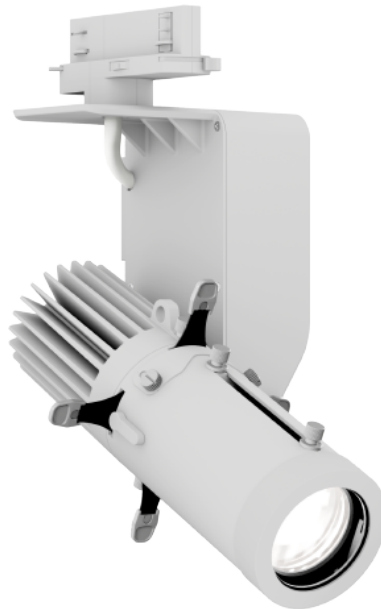

EcIDisplay UN White

25W, 3000K, weiß, inkl. Eutrac Stromschienendapter und Datenbusoption

Art.-Nr. 4025450-2

- 25W LED mit 2.700K, 3.000K, 4.000K oder 5.600K
- Hohe Farbwiedergabe
- Steuerung per DMX, DALI, Phasenanschnitt oder lokal
- Gehäusefarbe schwarz oder weiß (RAL Töne auf Anfrage)
- Vielfältige Optiken erhältlich
- Stromschienen-Adapter und umfangreiches Zubehör lieferbar
- Weitere Modelle mit alternativen LED-Quellen und Steuerungsoptionen verfügbar

Die EcIDisplay Serie besteht aus flexibel einsetzbaren LED-Scheinwerfern, die für Museen, Galerien, den Einzelhandel aber auch für Ausstellungen und Messen entwickelt wurden. Überall dort, wo zeitgemäße und professionelle Beleuchtungsaufgaben gelöst werden müssen, spielt diese Serie ihre Stärken aus. Durch verschiedene Steuerungsoptionen, LED-Quellen, Linsen, Montagemöglichkeiten, Stromschienenaufnahmen und umfangreiches Zubehör, lassen sich die Geräte für jede Anwendung passend zusammenstellen.

Lieferumfang

Eutrac Stromschienendapter und Datenbusoption

EclDisplay UN White, 25W, 3000K, weiß, inkl. Eutrac Stromschienendapter und Datenbusoption

Technische Daten	
Farbe	weiß
Farbtemperatur	3000K
Betriebsspannung/ Versorgungsspannung	100-240V, 50/60Hz
Leistung des Leuchtmittels	25W
IP-Klassifizierung	IP20
Maße	148x200x115,5mm
Gewicht (ohne Verpackung)	1,63kg

EclDisplay UN White, 25W, 3000K, weiß, inkl. Eutrac Stromschienendapter und Datenbusoption

Weitere Produktbilder