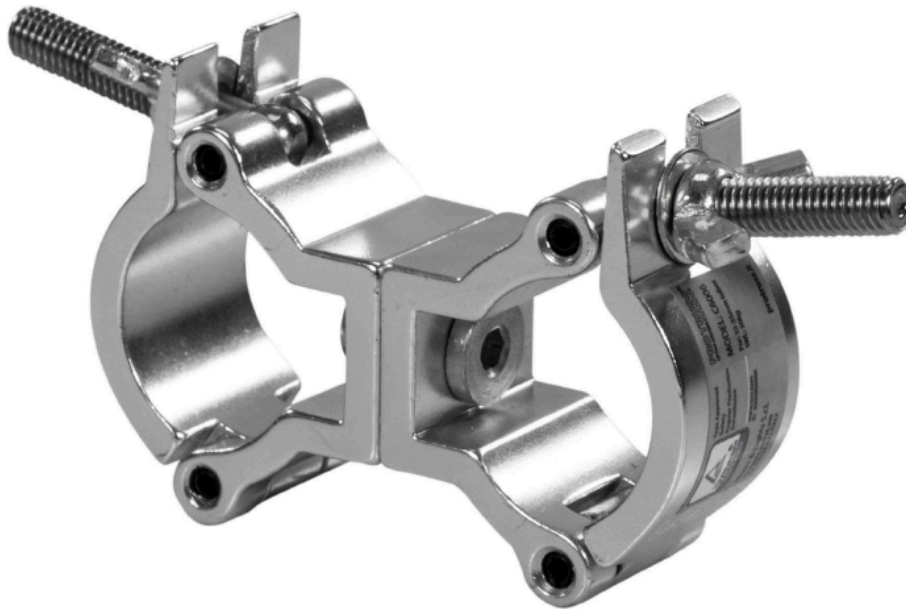

ProTruss Lightweight Swivel Coupler

silber

SWL 50kg

C6006A

Art.-Nr. 4025386

- Hohe Festigkeit und große Belastbarkeit
- Geringes Gewicht
- Hochfestes Aluminium mit TÜV-zertifizierter Qualität

Prolights Clamps aus hochfestem Aluminium verfügen über ein hervorragendes Preis-Leistungsverhältnis. Die hohe Qualität der Produkte ist vom TÜV Rheinland zertifiziert.

Technische Daten

Farbe	silber
Klemmbereich	32-35mm
SWL (Safe Working Load)	50kg
Werkstoff	Aluminium

Weitere Produktbilder