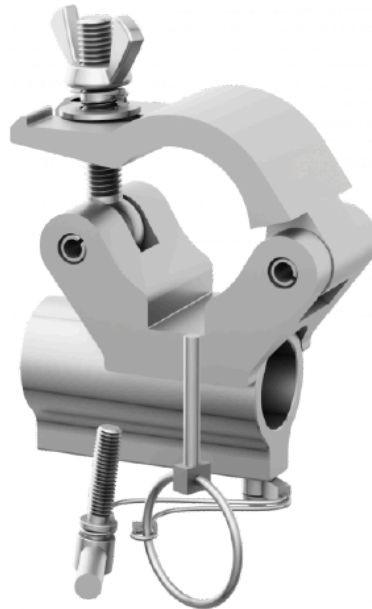

ProTruss Clamp mit TV-Receiver

silber

SWL 200kg

C6040A

Art.-Nr. 4025382

- Hohe Festigkeit und große Belastbarkeit
- Geringes Gewicht
- Hochfestes Aluminium mit TÜV-zertifizierter Qualität

Prolights Clamps aus hochfestem Aluminium verfügen über ein hervorragendes Preis-Leistungsverhältnis. Die hohe Qualität der Produkte ist vom TÜV Rheinland zertifiziert.

Lieferumfang

Sicherungspin

Technische Daten

Farbe	silber
Klemmbereich	48-51mm
SWL (Safe Working Load)	200kg
Werkstoff	Aluminium

Weitere Produktbilder