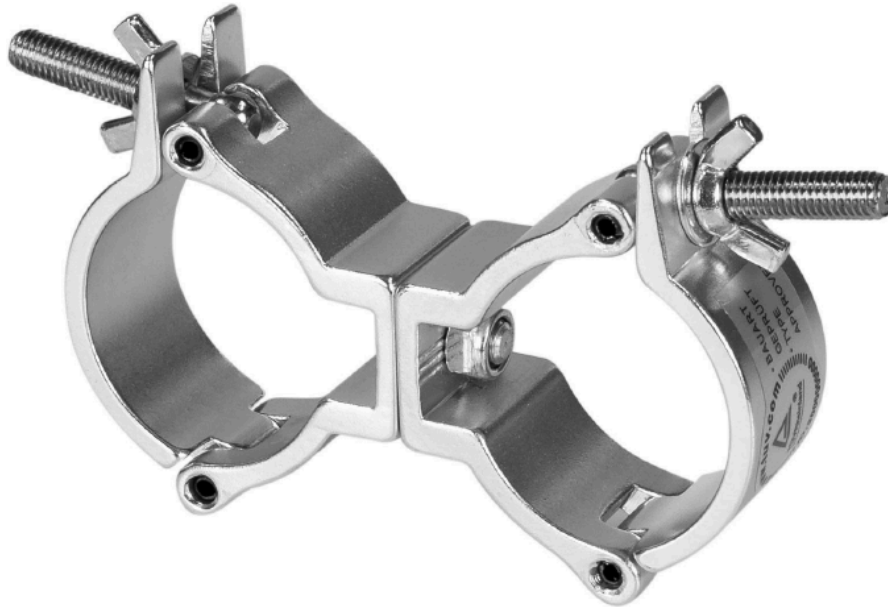

ProTruss Lightweight Slim Swivel Coupler

silber

SWL 100kg

C6015A

Art.-Nr. 4025364

- Hohe Festigkeit und große Belastbarkeit
- Geringes Gewicht
- Hochfestes Aluminium mit TÜV-zertifizierter Qualität

Prolights Clamps aus hochfestem Aluminium verfügen über ein hervorragendes Preis-Leistungsverhältnis. Die hohe Qualität der Produkte ist vom TÜV Rheinland zertifiziert.

Technische Daten

Farbe	silber
Klemmbereich	48-51mm
SWL (Safe Working Load)	100kg
Werkstoff	Aluminium

Weitere Produktbilder