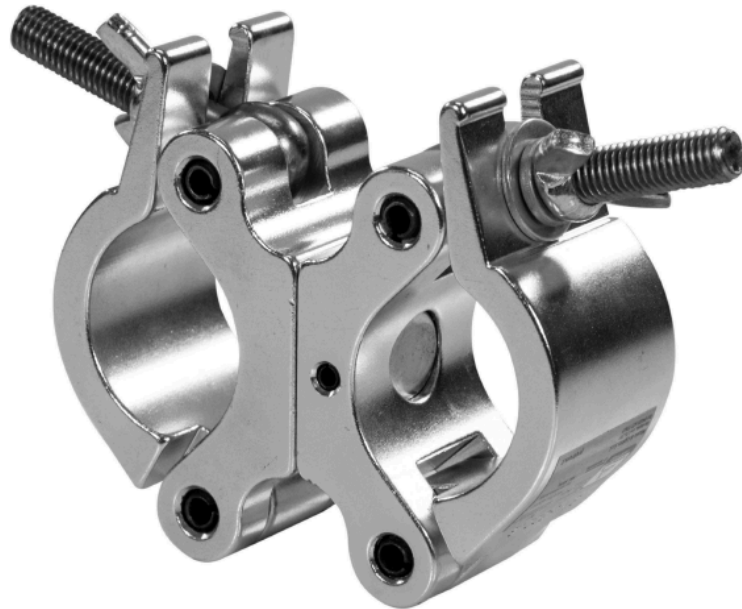

ProTruss Heavy-load Swivel Coupler

silber, 500kg

SWL 500kg

C6003A

Art.-Nr. 4025356

- Hohe Festigkeit und große Belastbarkeit
- Geringes Gewicht
- Hochfestes Aluminium mit TÜV-zertifizierter Qualität

Prolights Clamps aus hochfestem Aluminium verfügen über ein hervorragendes Preis-Leistungsverhältnis. Die hohe Qualität der Produkte ist vom TÜV Rheinland zertifiziert.

Technische Daten

Farbe	silber
Klemmbereich	48-51mm
SWL (Safe Working Load)	500kg
Werkstoff	Aluminium

Weitere Produktbilder