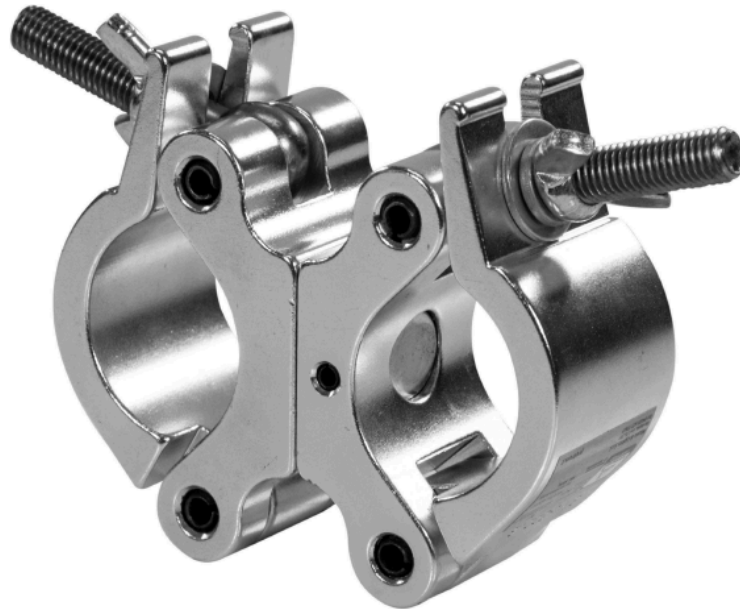

ProTruss Heavy-load Swivel Coupler

silber, 500kg

SWL 500kg

C6003A

Art.-Nr. 4025356

- Hohe Festigkeit und große Belastbarkeit
- Geringes Gewicht
- Hochfestes Aluminium mit TÜV-zertifizierter Qualität

Prolights Clamps aus hochfestem Aluminium verfügen über ein hervorragendes Preis-Leistungsverhältnis. Die hohe Qualität der Produkte ist vom TÜV Rheinland zertifiziert.

Technische Daten

Farbe	silber
Klemmbereich	48-51mm
SWL (Safe Working Load)	500kg
Werkstoff	Aluminium

Weitere Produktbilder