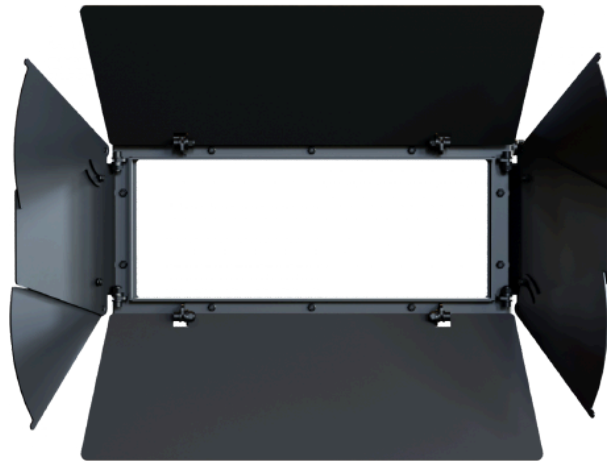

Torblende

für EclExpo Flood300

Art.-Nr. 4025226

Weitere Produktbilder