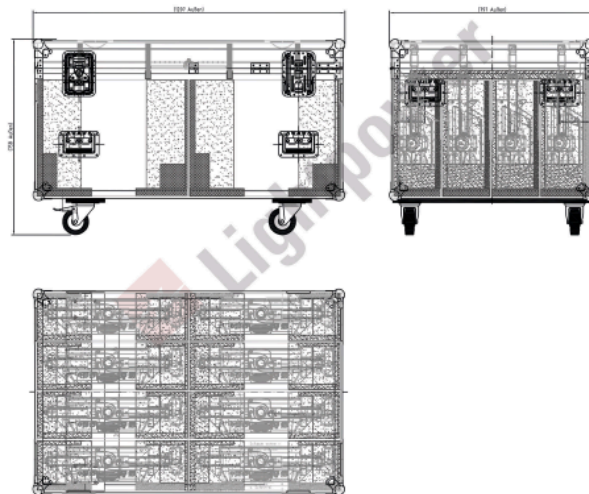

Case für 8 Prolights EcIPanel TWC JR

Sonstige

inkl. Zubehörfach im Deckel, HD-Rollen (2x Bremsrolle), stapelbar,
schwarz, 80cm

Art.-Nr. 4025084

Nutzmaß Zubehörfach im Deckel: 733x298x87mm