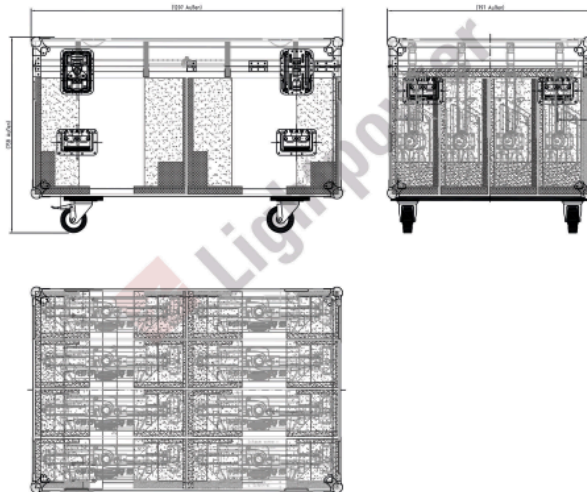

Case für 8 Prolights EcIPanel TWC JR

Sonstige

inkl. Zubehörfach im Deckel, HD-Rollen (2x Bremsrolle), stapelbar,
schwarz, 80cm

Art.-Nr. 4025084

Nutzmaß Zubehörfach im Deckel: 733x298x87mm