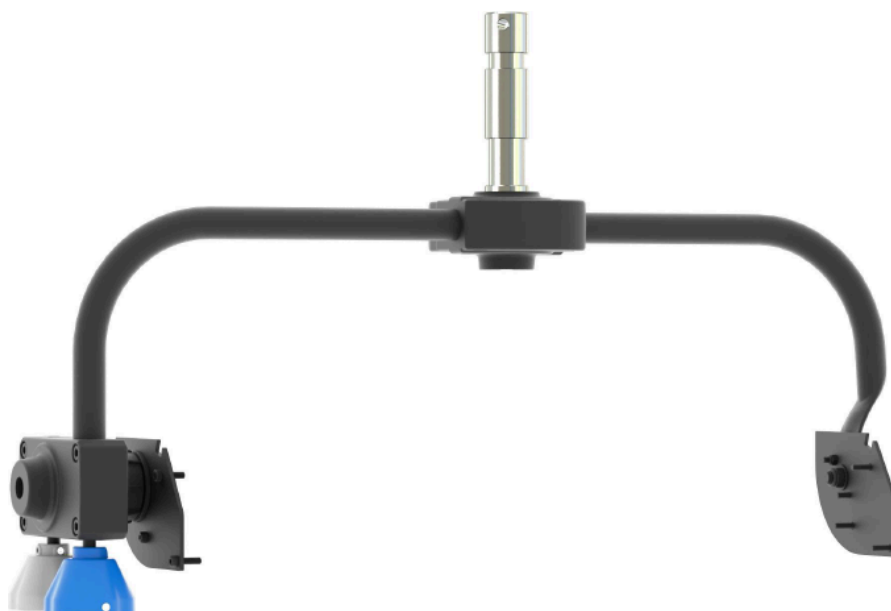

# P.O. Bügel

für EclCyclorama 50

Art.-Nr. 4024148

Mit seinem schlanken Profil und hoher Festigkeit ermöglicht der P.O. Aluminiumbügel eine vollständige Pan- und Tiltfunktion vom Boden aus.

## Weitere Produktbilder