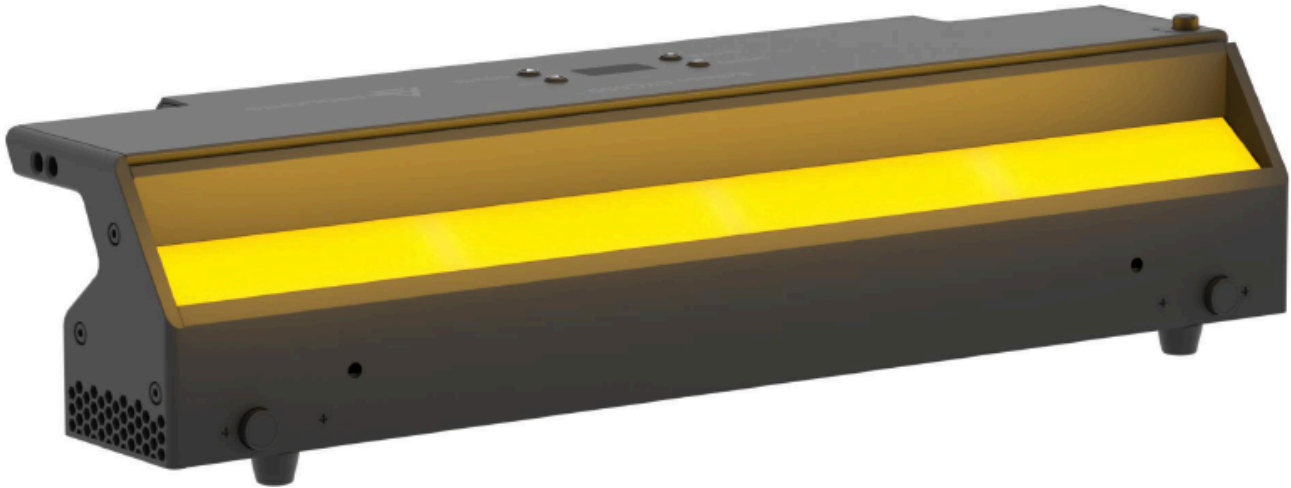

EclCyclorama 50

170W RGB+warmweiß

Asymmetrische LED-Horizontleuchte und Fußrampe

Art.-Nr. 4024137

- Variable Farbtemperatur 2.800K – 6.500K
- 8/16-Bit LED-Steuerung für weiche Übergänge
- Sehr homogene Flächenausleuchtung
- Plus/Minus Green-Correction
- Lüfterlos
- Flickerfrei
- Sehr flache Bauform
- Steuerung per DMX, Art-Net, sACN und RDM
- Eingebauter W-DMX Empfänger
- Auch in 100cm Länge verfügbar

Der EclCyclorama 50 ist ein asymmetrischer LED-Fluter, der speziell für den Einsatz als Horizontleuchte oder Fußrampe entwickelt wurde. Dank der integrierten RGB+WW-Farbmischung und der 16-Bit-Steuerung erreicht der EclCyclorama eine äußerst homogene Ausleuchtung.

Der EclCyclorama zeichnet sich außerdem durch seine hohe Farbwiedergabe, die kompakte Bauweise und die flexiblen Rigging-Optionen aus. Aufgrund der lüfterlosen Kühlung ist ein Einsatz auch in geräuschempfindlichen Bereichen kein Problem. Zur gleichmäßigen Ausleuchtung großer Flächen können die EclCyclorama direkt nebeneinander oder in flexiblen Abständen, die sich einfach mit Hilfe des Prolights Installationsguides errechnen lassen, genutzt werden.

Technische Daten	
Farbe	schwarz
Farbtemperatur	2.800K - 6.500K
Betriebsspannung/ Versorgungsspannung	100–240V AC, 50Hz/60Hz
Leistung	180W
IP-Klassifizierung	IP20
Steckverbinder eingangsseitig	powerCON TRUE1, etherCON, XLR5
Steckverbinder ausgangsseitig	powerCON TRUE1, XLR5
Maße	500 x 148 x 119mm
Gewicht (ohne Verpackung)	5kg