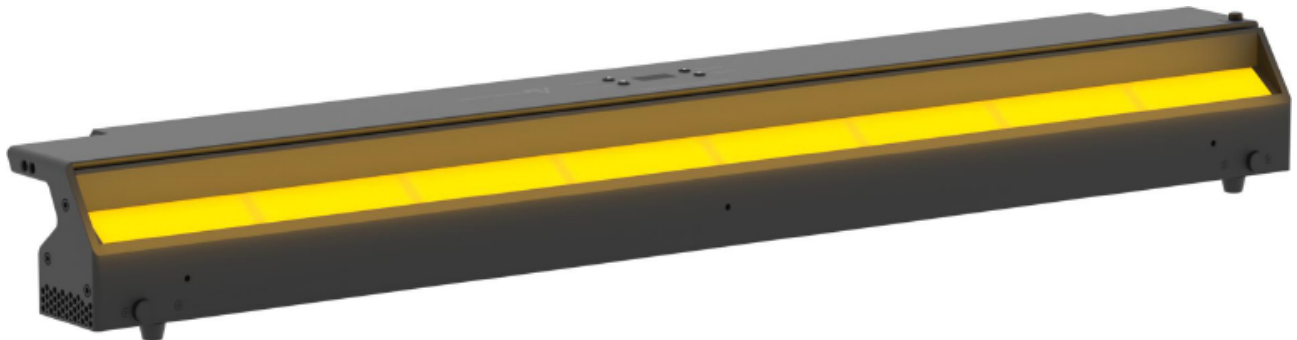

EclCyclorama 100

330W RGB+warmweiß

Asymmetrische LED-Horizontleuchte und Fußrampe

Art.-Nr. 4024136

- Variable Farbtemperatur 2.800K – 6.500K
- 8/16-Bit LED-Steuerung für weiche Übergänge
- Sehr homogene Flächenausleuchtung
- Plus/Minus Green-Correction
- Lüfterlos
- Flickerfrei
- Sehr flache Bauform
- Steuerung per DMX, Art-Net, sACN und RDM
- Eingebauter W-DMX Empfänger
- Auch in 50cm Länge verfügbar

Der EclCyclorama 100 ist ein asymmetrischer LED-Fluter, der speziell für den Einsatz als Horizontleuchte oder Fußrampe entwickelt wurde. Dank der integrierten RGB+WW-Farbmischung und der 16-Bit-Steuerung erreicht der EclCyclorama eine äußerst homogene Ausleuchtung.

Der EclCyclorama zeichnet sich außerdem durch seine hohe Farbwiedergabe, die kompakte Bauweise und die flexiblen Rigging-Optionen aus. Aufgrund der lüfterlosen Kühlung ist ein Einsatz auch in geräuschempfindlichen Bereichen kein Problem. Zur gleichmäßigen Ausleuchtung großer Flächen können die EclCyclorama direkt nebeneinander oder in flexiblen Abständen, die sich einfach mit Hilfe des Prolights Installationsguides errechnen lassen, genutzt werden.

Technische Daten	
Farbe	schwarz
Farbtemperatur	2.800K - 6.500K
Betriebsspannung/ Versorgungsspannung	100–240V AC, 50Hz/60Hz
Leistung	400W
IP-Klassifizierung	IP20
Steckverbinder eingangsseitig	powerCON TRUE1, etherCON, XLR5
Steckverbinder ausgangsseitig	powerCON TRUE1, XLR5
Maße	1000 x 148 x 119mm
Gewicht (ohne Verpackung)	9,6kg