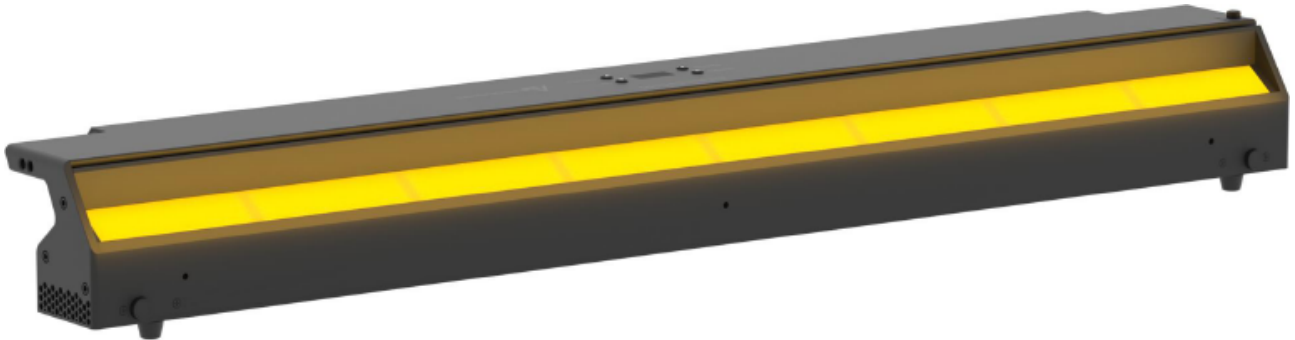

EclCyclorama 100

330W RGB+warmweiß

Asymmetrische LED-Horizontleuchte und Fußrampe

Art.-Nr. 4024136

- Variable Farbtemperatur 2.800K – 6.500K
- 8/16-Bit LED-Steuerung für weiche Übergänge
- Sehr homogene Flächenausleuchtung
- Plus/Minus Green-Correction
- Lüfterlos
- Flickerfrei
- Sehr flache Bauform
- Steuerung per DMX, Art-Net, sACN und RDM
- Eingebauter W-DMX Empfänger
- Auch in 50cm Länge verfügbar

Der EclCyclorama 100 ist ein asymmetrischer LED-Fluter, der speziell für den Einsatz als Horizontleuchte oder Fußrampe entwickelt wurde. Dank der integrierten RGB+WW-Farbmischung und der 16-Bit-Steuerung erreicht der EclCyclorama eine äußerst homogene Ausleuchtung.

Der EclCyclorama zeichnet sich außerdem durch seine hohe Farbwiedergabe, die kompakte Bauweise und die flexiblen Rigging-Optionen aus. Aufgrund der lüfterlosen Kühlung ist ein Einsatz auch in geräuschempfindlichen Bereichen kein Problem. Zur gleichmäßigen Ausleuchtung großer Flächen können die EclCyclorama direkt nebeneinander oder in flexiblen Abständen, die sich einfach mit Hilfe des Prolights Installationsguides errechnen lassen, genutzt werden.

Technische Daten	
Farbe	schwarz
Farbtemperatur	2.800K - 6.500K
Betriebsspannung/ Versorgungsspannung	100–240V AC, 50Hz/60Hz
Leistung	400W
IP-Klassifizierung	IP20
Steckverbinder eingangsseitig	powerCON TRUE1, etherCON, XLR5
Steckverbinder ausgangsseitig	powerCON TRUE1, XLR5
Maße	1000 x 148 x 119mm
Gewicht (ohne Verpackung)	9,6kg