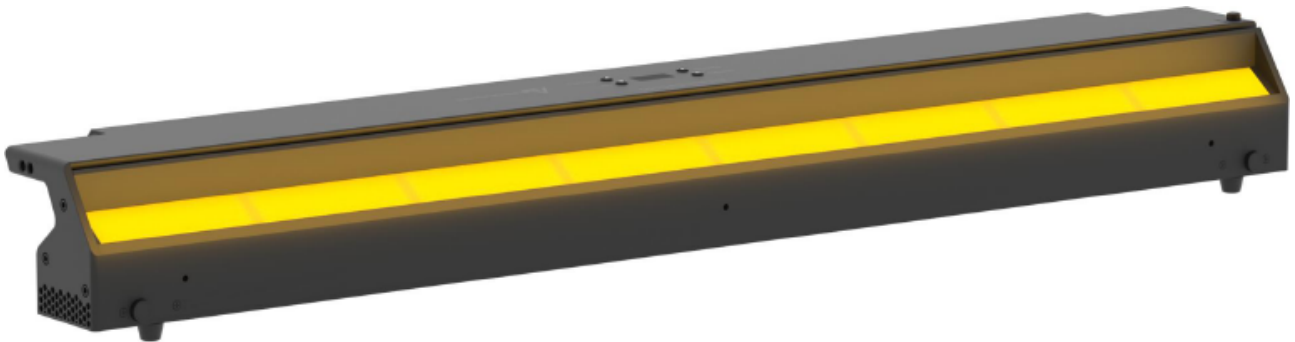

EclCyclorama 100

330W RGB+warmweiß

Asymmetrische LED-Horizontleuchte und Fußrampe

Art.-Nr. 4024136

- Variable Farbtemperatur 2.800K – 6.500K
- 8/16-Bit LED-Steuerung für weiche Übergänge
- Sehr homogene Flächenausleuchtung
- Plus/Minus Green-Correction
- Lüfterlos
- Flickerfrei
- Sehr flache Bauform
- Steuerung per DMX, Art-Net, sACN und RDM
- Eingebauter W-DMX Empfänger
- Auch in 50cm Länge verfügbar

Der EclCyclorama 100 ist ein asymmetrischer LED-Fluter, der speziell für den Einsatz als Horizontleuchte oder Fußrampe entwickelt wurde. Dank der integrierten RGB+WW-Farbmischung und der 16-Bit-Steuerung erreicht der EclCyclorama eine äußerst homogene Ausleuchtung.

Der EclCyclorama zeichnet sich außerdem durch seine hohe Farbwiedergabe, die kompakte Bauweise und die flexiblen Rigging-Optionen aus. Aufgrund der lüfterlosen Kühlung ist ein Einsatz auch in geräuschempfindlichen Bereichen kein Problem. Zur gleichmäßigen Ausleuchtung großer Flächen können die EclCyclorama direkt nebeneinander oder in flexiblen Abständen, die sich einfach mit Hilfe des Prolights Installationsguides errechnen lassen, genutzt werden.

Technische Daten	
Farbe	schwarz
Farbtemperatur	2.800K - 6.500K
Betriebsspannung/ Versorgungsspannung	100–240V AC, 50Hz/60Hz
Leistung	400W
IP-Klassifizierung	IP20
Steckverbinder eingangsseitig	powerCON TRUE1, etherCON, XLR5
Steckverbinder ausgangsseitig	powerCON TRUE1, XLR5
Maße	1000 x 148 x 119mm
Gewicht (ohne Verpackung)	9,6kg