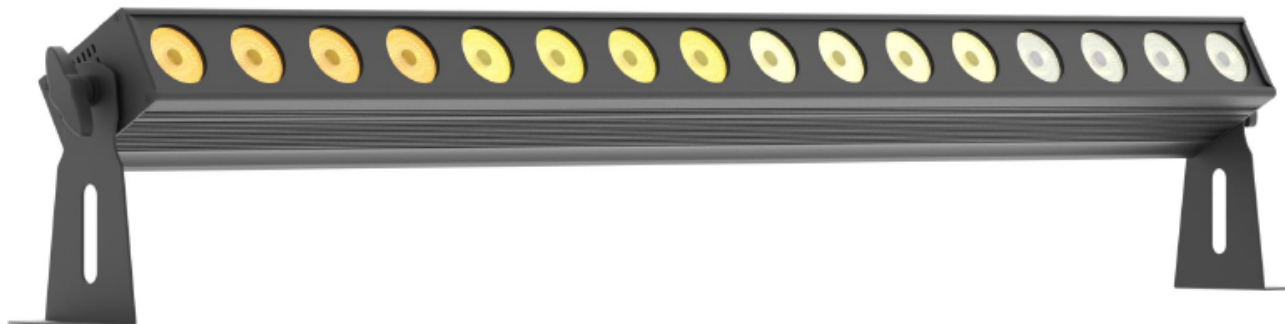

# LumiPix 16H

100cm

LED-Bar mit 6-farb LEDs (RGBWA+UV)

Art.-Nr. 4023629

- 16 x 12W Full-Colour-RGBWA+UV LEDs
- Einzel-Pixel-Ansteuerung
- 22° Abstrahlwinkel
- Lüfterlos
- Auch in 50cm Länge verfügbar

Die Lumipix 16H ist eine universell einsetzbare LED-Bar mit Einzel-Pixel-Ansteuerung. Dank ihres Abstrahlwinkels von 22°, ihrer großen Helligkeit und der umfangreichen Farbpalette lässt sie sich in den unterschiedlichsten Projekten verwenden. Andere Abstrahlwinkel sind mit den optional erhältlichen 25° und 45° Optiken realisierbar. Für ihren Einsatz kann die Prolights Lumipix 16H standsicher auf den Boden gestellt oder, unter anderem, an einer Traverse montiert werden

## Lieferumfang

1,5m powerCON Anschlusskabel, Ende offen

#### Technische Daten

Farbe	schwarz
Betriebsspannung/ Versorgungsspannung	100–240V AC, 50/60Hz
Leistung des Leuchtmittels	16 x 12W
IP-Klassifizierung	IP33
Steckverbinder eingangsseitig	powerCON, XLR5, XLR3
Steckverbinder ausgangsseitig	powerCON, XLR5, XLR3
Maße	1000 x 180 x 63mm
Gewicht (ohne Verpackung)	5,1kg