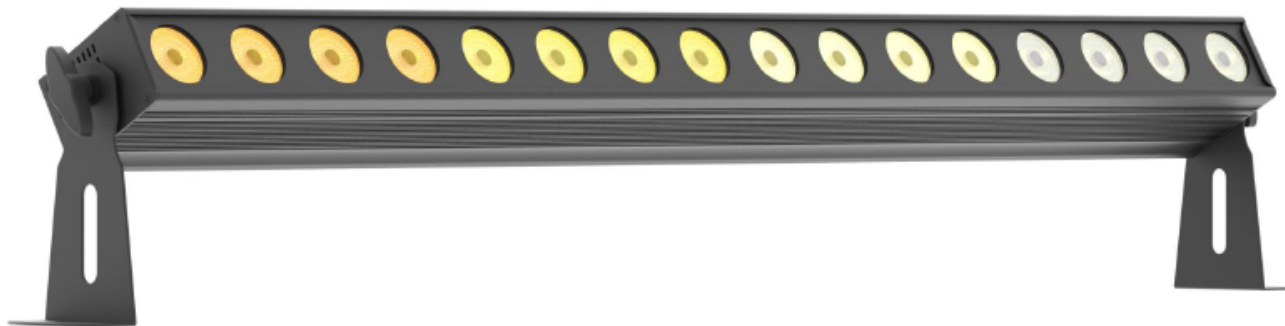

LumiPix 16H

100cm

LED-Bar mit 6-farb LEDs (RGBWA+UV)

Art.-Nr. 4023629

- 16 x 12W Full-Colour-RGBWA+UV LEDs
- Einzel-Pixel-Ansteuerung
- 22° Abstrahlwinkel
- Lüfterlos
- Auch in 50cm Länge verfügbar

Die Lumipix 16H ist eine universell einsetzbare LED-Bar mit Einzel-Pixel-Ansteuerung. Dank ihres Abstrahlwinkels von 22°, ihrer großen Helligkeit und der umfangreichen Farbpalette lässt sie sich in den unterschiedlichsten Projekten verwenden. Andere Abstrahlwinkel sind mit den optional erhältlichen 25° und 45° Optiken realisierbar. Für ihren Einsatz kann die Prolights Lumipix 16H standsicher auf den Boden gestellt oder, unter anderem, an einer Traverse montiert werden

Lieferumfang

1,5m powerCON Anschlusskabel, Ende offen

Technische Daten	
Farbe	schwarz
Betriebsspannung/ Versorgungsspannung	100–240V AC, 50/60Hz
Leistung des Leuchtmittels	16 x 12W
IP-Klassifizierung	IP33
Steckverbinder eingangsseitig	powerCON, XLR5, XLR3
Steckverbinder ausgangsseitig	powerCON, XLR5, XLR3
Maße	1000 x 180 x 63mm
Gewicht (ohne Verpackung)	5,1kg