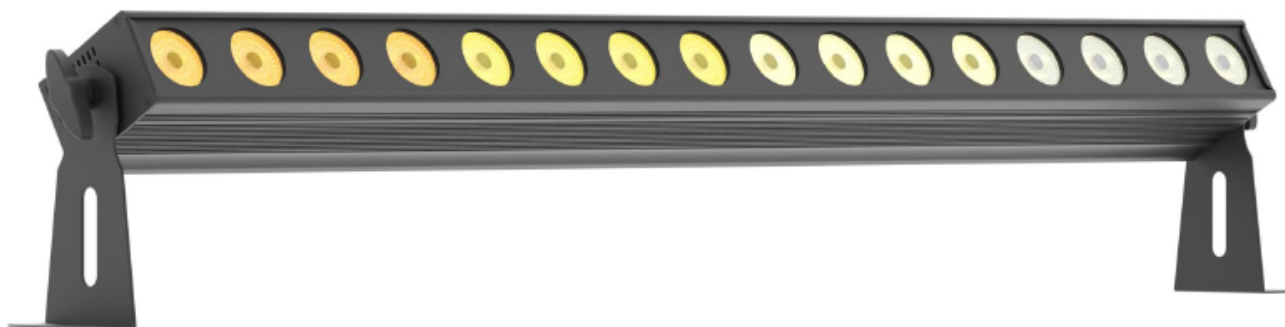

LumiPix 16H

100cm

LED-Bar mit 6-farb LEDs (RGBWA+UV)

Art.-Nr. 4023629

- 16 x 12W Full-Colour-RGBWA+UV LEDs
- Einzel-Pixel-Ansteuerung
- 22° Abstrahlwinkel
- Lüfterlos
- Auch in 50cm Länge verfügbar

Die Lumipix 16H ist eine universell einsetzbare LED-Bar mit Einzel-Pixel-Ansteuerung. Dank ihres Abstrahlwinkels von 22°, ihrer großen Helligkeit und der umfangreichen Farbpalette lässt sie sich in den unterschiedlichsten Projekten verwenden. Andere Abstrahlwinkel sind mit den optional erhältlichen 25° und 45° Optiken realisierbar. Für ihren Einsatz kann die Prolights Lumipix 16H standsicher auf den Boden gestellt oder, unter anderem, an einer Traverse montiert werden

Lieferumfang

1,5m powerCON Anschlusskabel, Ende offen

Technische Daten

Farbe	schwarz
Betriebsspannung/ Versorgungsspannung	100–240V AC, 50/60Hz
Leistung des Leuchtmittels	16 x 12W
IP-Klassifizierung	IP33
Steckverbinder eingangsseitig	powerCON, XLR5, XLR3
Steckverbinder ausgangsseitig	powerCON, XLR5, XLR3
Maße	1000 x 180 x 63mm
Gewicht (ohne Verpackung)	5,1kg