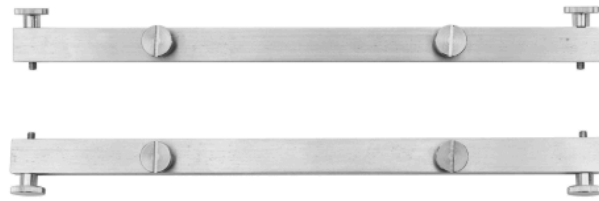

DMG Mini Switch / MIX Adapter Kit

für Rabbit-Ears 2x1 Rectangular (by DoPchoice)

Art.-Nr. 4023102

Weitere Produktbilder