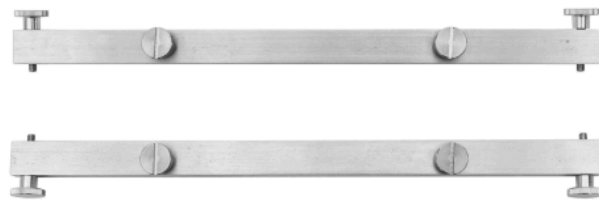

DMG Mini Switch / MIX Adapter Kit

für Rabbit-Ears 2x1 Rectangular (by DoPchoice)

Art.-Nr. 4023102

Weitere Produktbilder