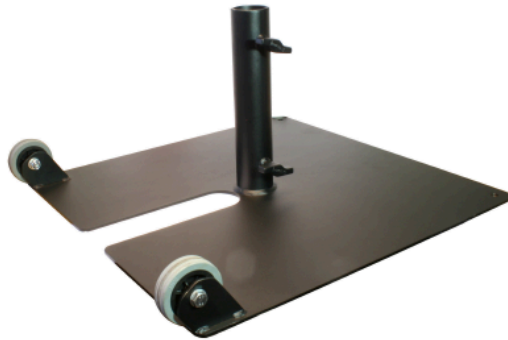

# Tank Trap

2 Reifen

Stahlbodenplatte mit zentraler 50mm Aufnahme

Art.-Nr. 4022740

- Schwarze Stahlbodenplatte
- 50mm Aufnahme für Pipes
- Transport-Dolly optional erhältlich

Ausgestattet mit zwei Rädern lässt sich diese Stahlbodenplatte leicht manövrieren, indem sie nach hinten gekippt und in Position gebracht wird.

## Zubehör

4010616 Tank Trap Trolley