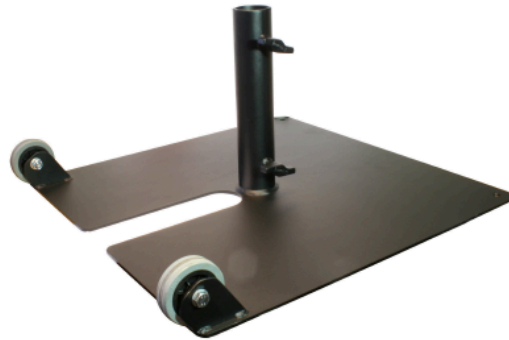

Tank Trap

2 Reifen

Stahlbodenplatte mit zentraler 50mm Aufnahme

Art.-Nr. 4022740

- Schwarze Stahlbodenplatte
- 50mm Aufnahme für Pipes
- Transport-Dolly optional erhältlich

Ausgestattet mit zwei Rädern lässt sich diese Stahlbodenplatte leicht manövrieren, indem sie nach hinten gekippt und in Position gebracht wird.

Zubehör

4010616 Tank Trap Trolley