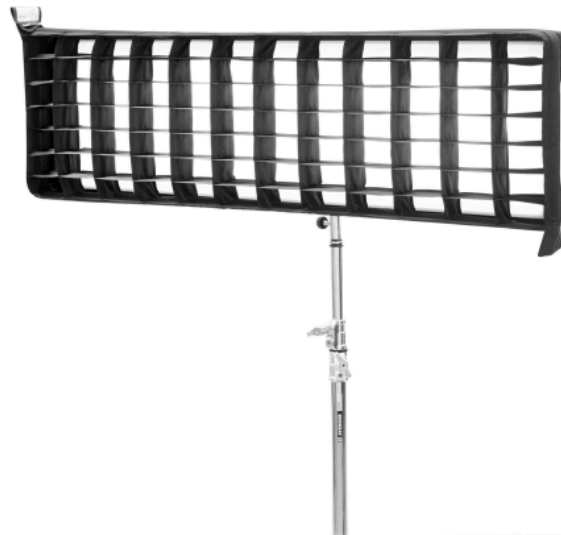

# SnapGrid (by DoPchoice)

für MAXI MIX

Art.-Nr. 4022173

## Weitere Produktbilder