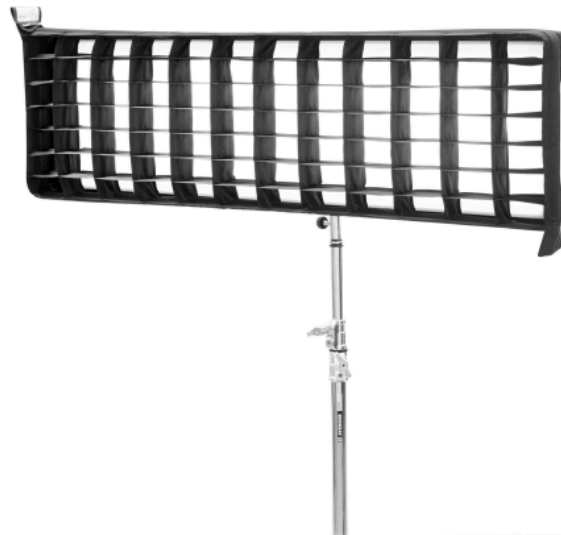

SnapGrid (by DoPchoice)

für MAXI MIX

Art.-Nr. 4022173

Weitere Produktbilder