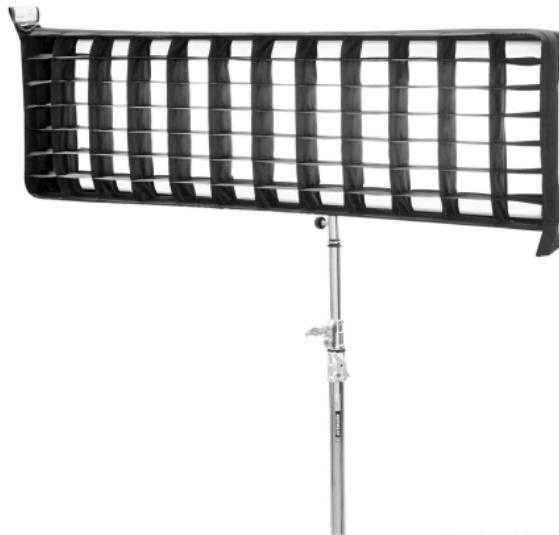

SnapGrid (by DoPchoice)

für MAXI MIX

Art.-Nr. 4022173

Weitere Produktbilder