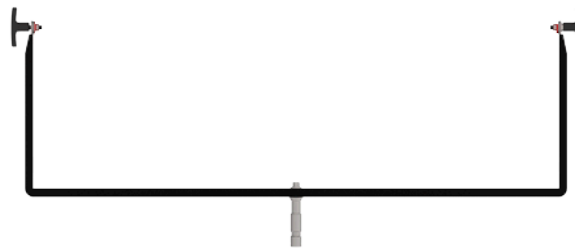

M.O. Doppelbügel inkl. zwei Link2 Verbindungsstücken

für MAXI MIX

Art.-Nr. 4022167

Lieferumfang

2 x Link 2, Verbindungsstück, für zwei MAXI MIX (Art.-Nr. 4022168)

Weitere Produktbilder