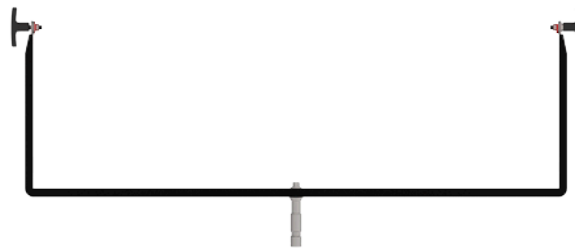

# M.O. Doppelbügel inkl. zwei Link2 Verbindungsstücken

für MAXI MIX

Art.-Nr. 4022167

## Lieferumfang

2 x Link 2, Verbindungsstück, für zwei MAXI MIX (Art.-Nr. 4022168)