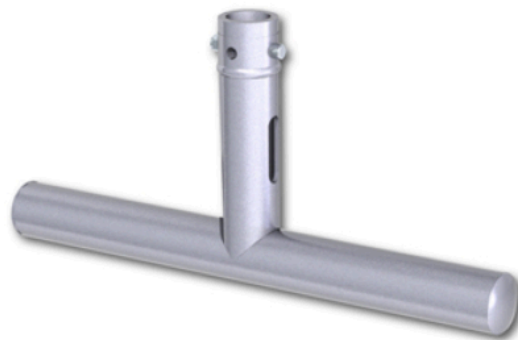

Modular Tee, 250mm, silber

250mm, silber

T45760

Art.-Nr. 4020688

- Unauffällige Installation
- Flexibel kombinierbar

Das Modular Rigging System bietet eine schnelle, flexible und unauffällige Möglichkeit, Scheinwerfer und Moving Lights direkt im Sichtbereich zu installieren.

Basierend auf dem bewährten Konusverbindungssystem erlaubt das modulare Baukastenprinzip die schnelle und einfache Montage zahlreicher Variationen. So lassen sich die unterschiedlichsten Anforderungen erfüllen und Scheinwerfer auch an Stellen integrieren, die in der Vergangenheit aufgrund des komplexen Riggs im Sichtfeld gestört hätten. Damit eröffnen sich nicht nur Lichtdesignern völlig neue Möglichkeiten.

Technische Daten

Farbe	silber
SWL (Safe Working Load)	100kg
Maße	B: 450mm
Werkstoff	aluminium