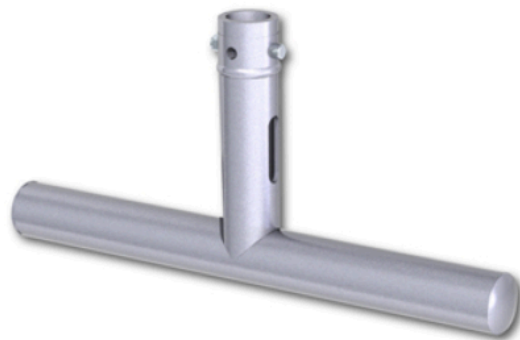

Modular Tee, 250mm, silber

250mm, silber

T45760

Art.-Nr. 4020688

- Unauffällige Installation
- Flexibel kombinierbar

Das Modular Rigging System bietet eine schnelle, flexible und unauffällige Möglichkeit, Scheinwerfer und Moving Lights direkt im Sichtbereich zu installieren.

Basierend auf dem bewährten Konusverbindungssystem erlaubt das modulare Baukastenprinzip die schnelle und einfache Montage zahlreicher Variationen. So lassen sich die unterschiedlichsten Anforderungen erfüllen und Scheinwerfer auch an Stellen integrieren, die in der Vergangenheit aufgrund des komplexen Riggs im Sichtfeld gestört hätten. Damit eröffnen sich nicht nur Lichtdesignern völlig neue Möglichkeiten.

Technische Daten

Farbe	silber
SWL (Safe Working Load)	100kg
Maße	B: 450mm
Werkstoff	aluminium