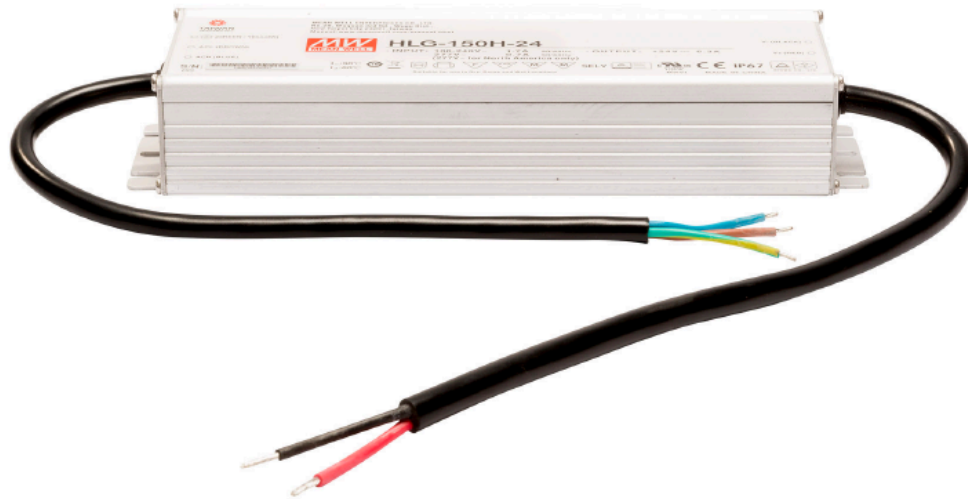

# Meanwell Netzteil 24V, 150W, Kabelausgang

Sonstige

für RoscoLED™ Tape

Art.-Nr. 4010947

- Primäreingang: 90-305V AC
- Sekundärausgang: 24V DC, 150W
- Lüfterlos