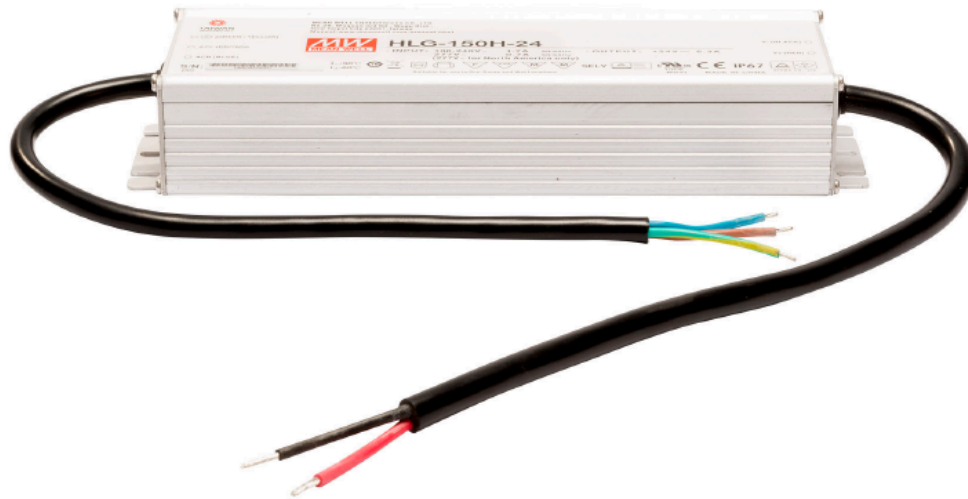

Meanwell Netzteil 24V, 150W, Kabelausgang

Sonstige

für RoscoLED™ Tape

Art.-Nr. 4010947

- Primäreingang: 90-305V AC
- Sekundärausgang: 24V DC, 150W
- Lüfterlos