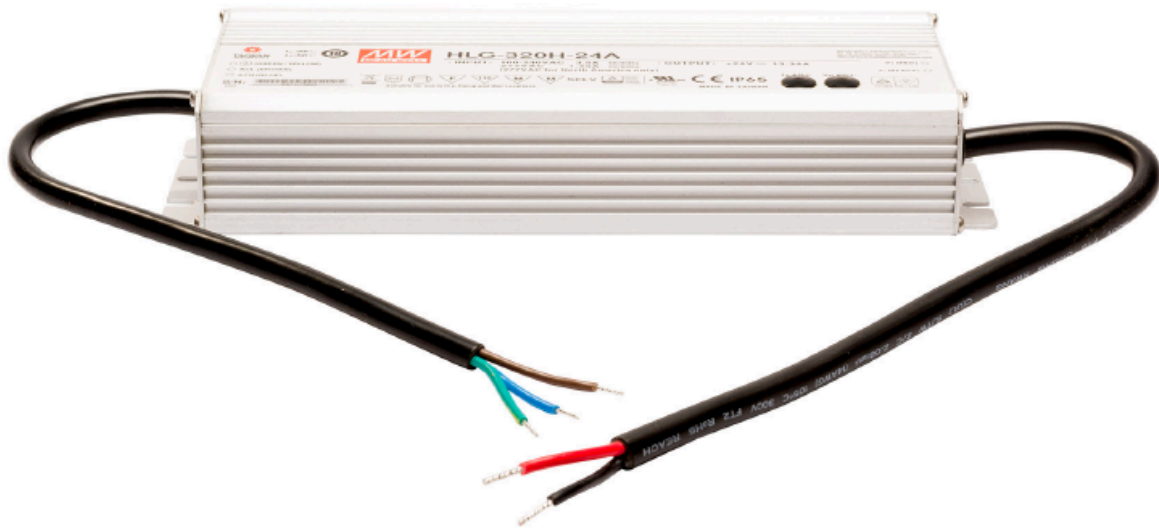

# Meanwell Netzteil 24V, 320W, Kabelausgang

Sonstige

für RoscoLED™ Tape

Art.-Nr. 4010946

- Primäreingang: 90-305V AC
- Sekundärausgang: 24V DC, 320W
- Lüfterlos