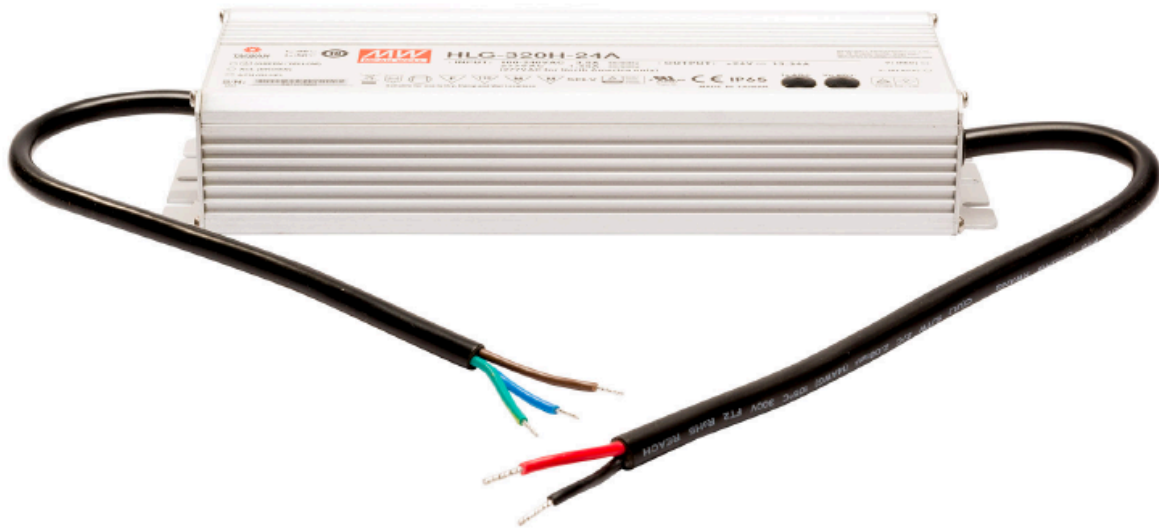

Meanwell Netzteil 24V, 320W, Kabelausgang

Sonstige

für RoscoLED™ Tape

Art.-Nr. 4010946

- Primäreingang: 90-305V AC
- Sekundärausgang: 24V DC, 320W
- Lüfterlos