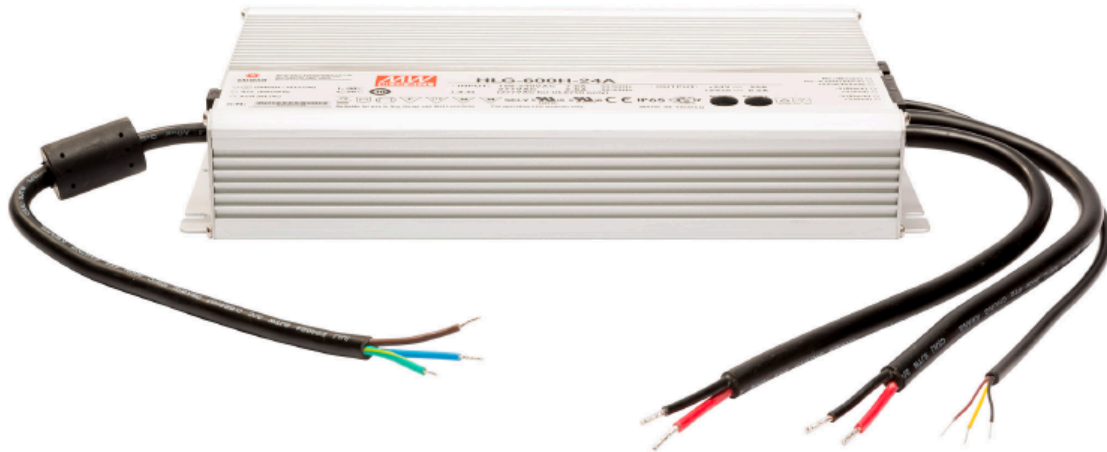

Meanwell Netzteil 12-24V, 600W, Kabel- ausgang

Sonstige

für RoscoLED™ Tape

Art.-Nr. 4010945

- Primäreingang: 90-305V AC
- Sekundärausgang: 12-24V DC, 600W
- Lüfterlos