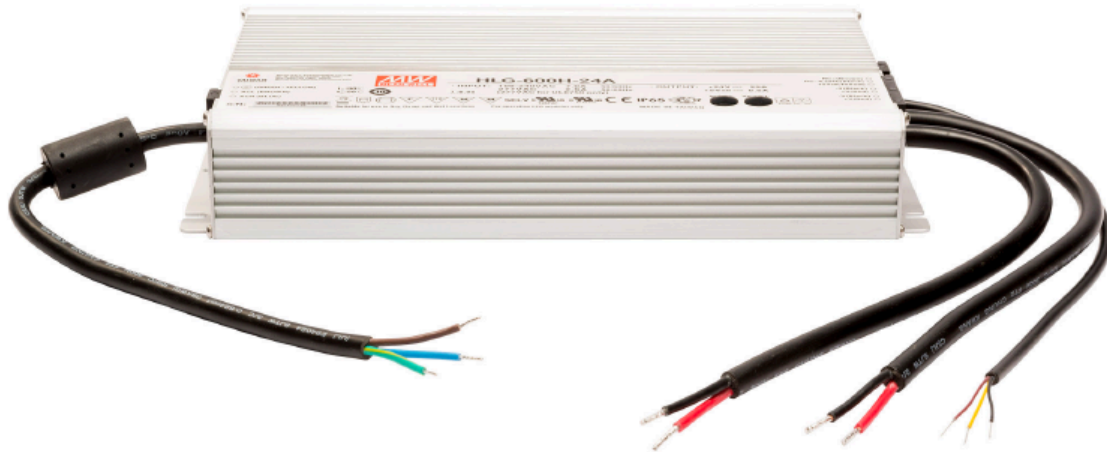

# Meanwell Netzteil 12-24V, 600W, Kabel- ausgang

Sonstige

für RoscoLED™ Tape

Art.-Nr. 4010945

- Primäreingang: 90-305V AC
- Sekundärausgang: 12-24V DC, 600W
- Lüfterlos