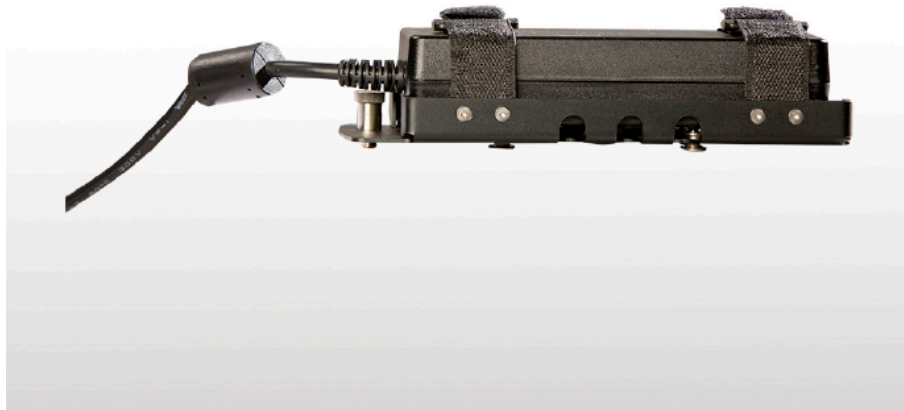

# Netzteil inkl. Montageplatte

für MINI Switch / MIX

Art.-Nr. 4010682

## Weitere Produktbilder