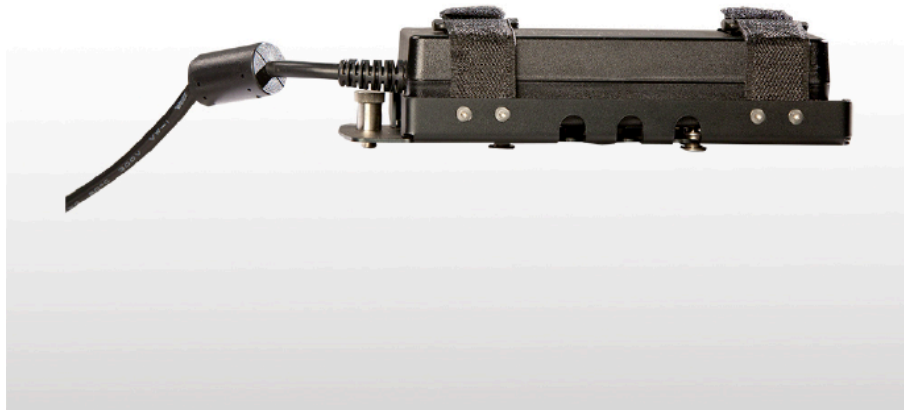

Netzteil inkl. Montageplatte

für MINI Switch / MIX

Art.-Nr. 4010682

Weitere Produktbilder