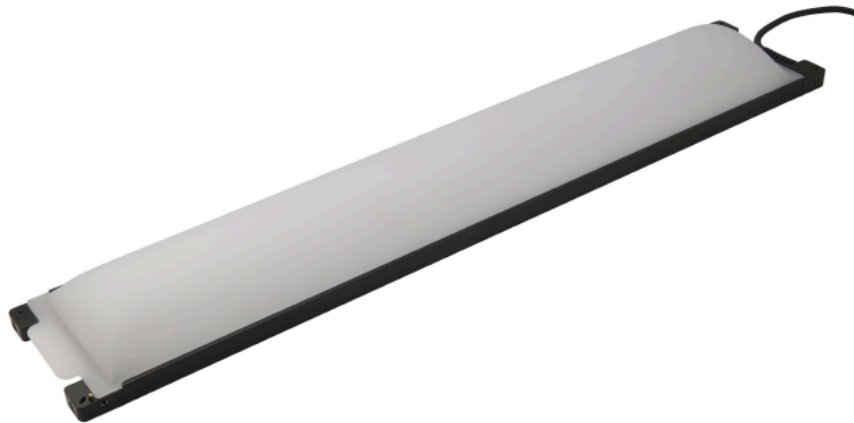

Dome Diffusor

für SL1 Switch / MIX

Art.-Nr. 4010675

Lieferumfang

Tasche

Weitere Produktbilder