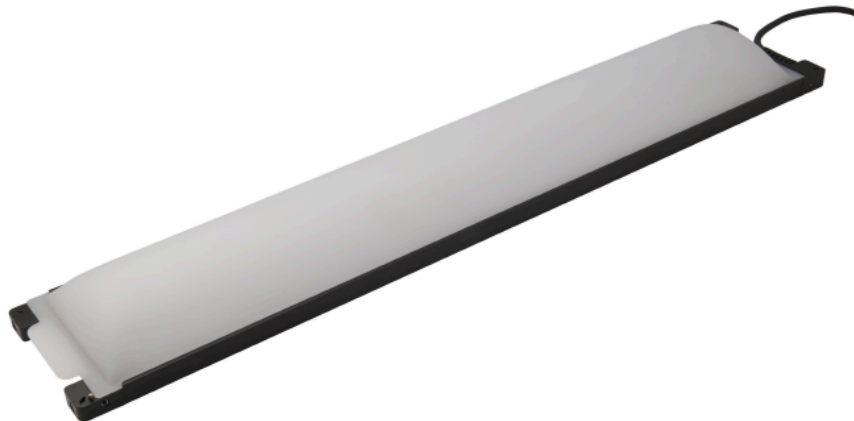

# Dome Diffusor

für SL1 Switch / MIX

Art.-Nr. 4010675

## Lieferumfang

Tasche