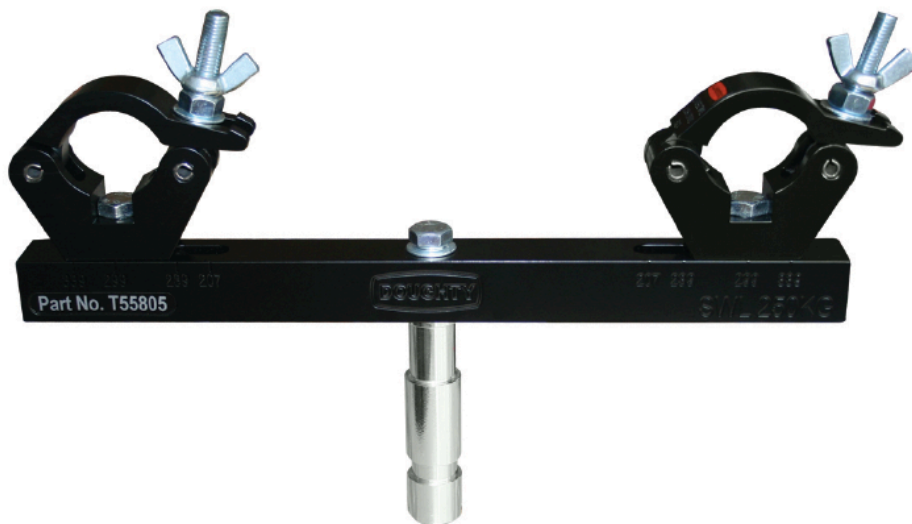

# Doughty Solid Truss Adapter fest

T55805

Art.-Nr. 4010637

- Hohe Festigkeit
- Höchste Fertigungsqualität
- Slimline Half Coupler

Die Truss Adapter verbinden 3- und 4-Punkt-Traversen fest mit Stativen mit 28mm TV-Zapfen-Aufnahmen oder stellen eine Ringmutter als Hängepunkt für einen Traversenlift zur Verfügung.

## Lieferumfang

2 Slimline Half Coupler

## Technische Daten

Farbe	schwarz
Klemmbereich	48–51mm
SWL (Safe Working Load)	250kg