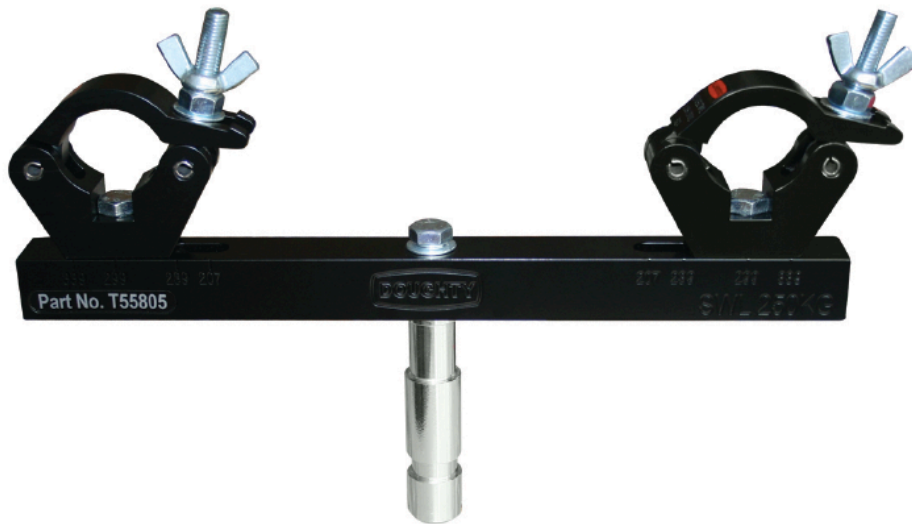

Doughty Solid Truss Adapter fest

T55805

Art.-Nr. 4010637

- Hohe Festigkeit
- Höchste Fertigungsqualität
- Slimline Half Coupler

Die Truss Adapter verbinden 3- und 4-Punkt-Traversen fest mit Stativen mit 28mm TV-Zapfen-Aufnahmen oder stellen eine Ringmutter als Hängepunkt für einen Traversenlift zur Verfügung.

Lieferumfang

2 Slimline Half Coupler

Technische Daten

Farbe	schwarz
Klemmbereich	48–51mm
SWL (Safe Working Load)	250kg