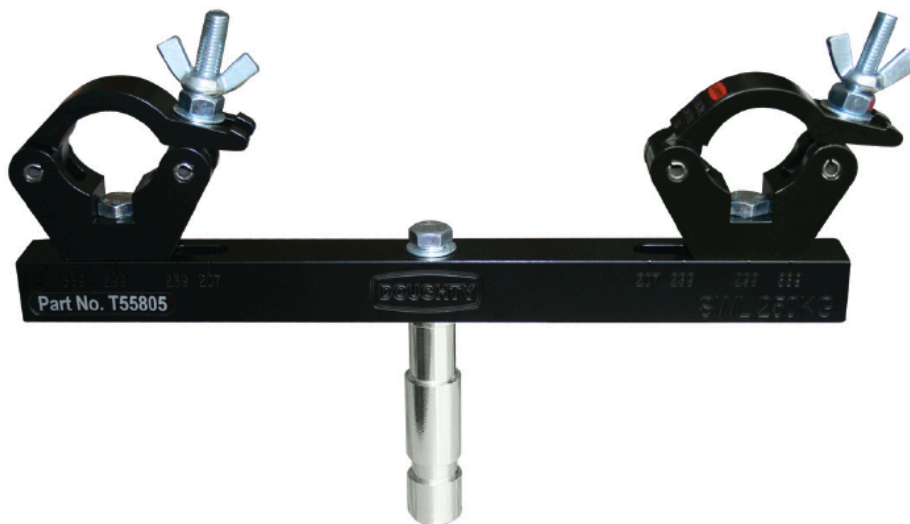

Doughty Solid Truss Adapter fest

T55805

Art.-Nr. 4010637

- Hohe Festigkeit
- Höchste Fertigungsqualität
- Slimline Half Coupler

Die Truss Adapter verbinden 3- und 4-Punkt-Traversen fest mit Stativen mit 28mm TV-Zapfen-Aufnahmen oder stellen eine Ringmutter als Hängepunkt für einen Traversenlift zur Verfügung.

Lieferumfang

2 Slimline Half Coupler

Technische Daten

Farbe	schwarz
Klemmbereich	48–51mm
SWL (Safe Working Load)	250kg