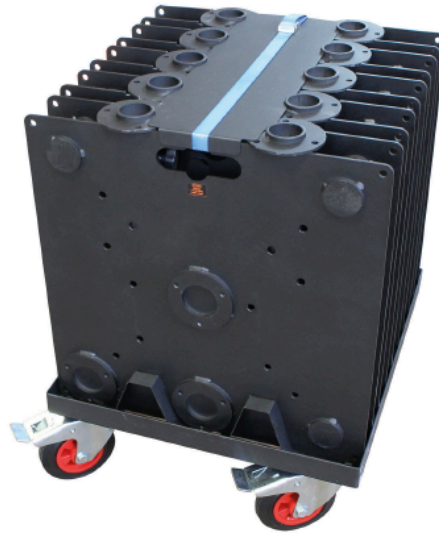

Tank Trap Trolley

Transport

T54266

Art.-Nr. 4010616

Der Trolley eignet sich zum Transport von bis zu zehn Doughty Tank Traps.