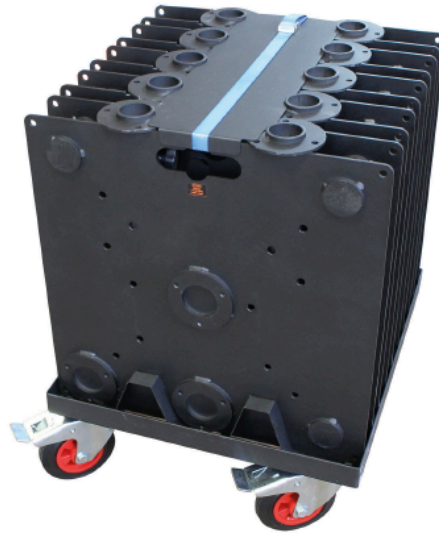

# Tank Trap Trolley

Transport

T54266

Art.-Nr. 4010616

Der Trolley eignet sich zum Transport von bis zu zehn Doughty Tank Traps.