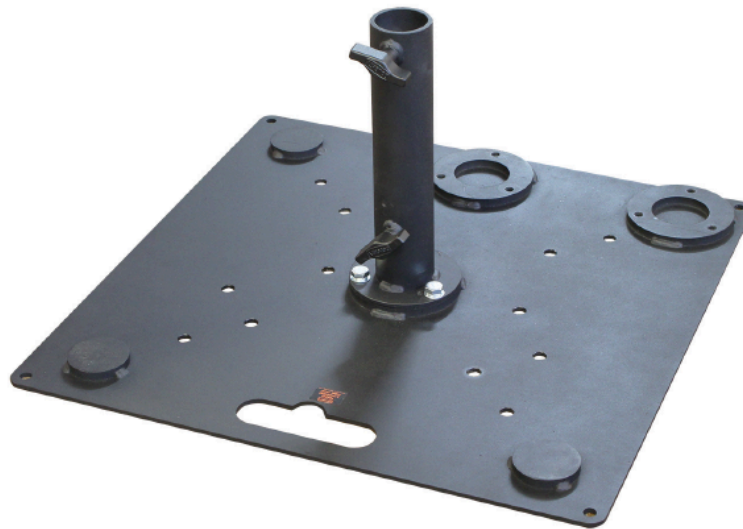

3 Position Tank Trap

Stahlbodenplatte mit 3 Montagepunkten und für Traversenaufnahmen
T54265

Art.-Nr. 4010615

- Schwarze Stahlbodenplatte
- 3 Montagepunkte für Pipes
- Bohrungen für Traversenbefestigung
- Inkl. Tragegriff
- Transport-Dolly optional erhältlich

Diese multifunktionale Stahlbodenplatte bietet drei Montagepunkte zur Aufnahme von Pipes, sowie vielfältige Montagemöglichkeiten zur Befestigung von verschiedenen Traversen.

Zubehör

4010616 Tank Trap Trolley

Weitere Produktbilder