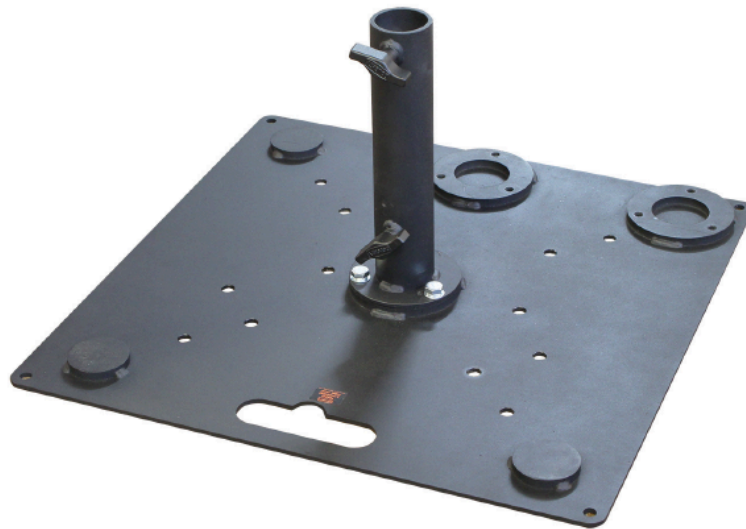

# 3 Position Tank Trap

Stahlbodenplatte mit 3 Montagepunkten und für Traversenaufnahmen  
T54265

Art.-Nr. 4010615

- Schwarze Stahlbodenplatte
- 3 Montagepunkte für Pipes
- Bohrungen für Traversenbefestigung
- Inkl. Tragegriff
- Transport-Dolly optional erhältlich

Diese multifunktionale Stahlbodenplatte bietet drei Montagepunkte zur Aufnahme von Pipes, sowie vielfältige Montagemöglichkeiten zur Befestigung von verschiedenen Traversen.

## Zubehör

4010616 Tank Trap Trolley