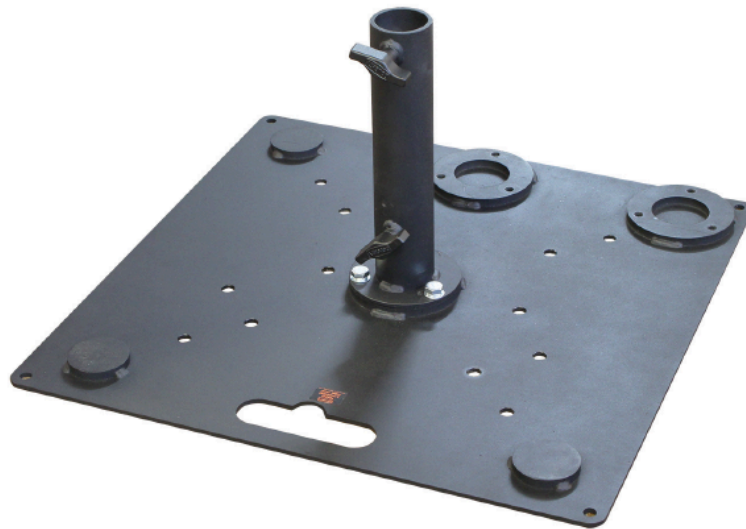

3 Position Tank Trap

Stahlbodenplatte mit 3 Montagepunkten und für Traversenaufnahmen
T54265

Art.-Nr. 4010615

- Schwarze Stahlbodenplatte
- 3 Montagepunkte für Pipes
- Bohrungen für Traversenbefestigung
- Inkl. Tragegriff
- Transport-Dolly optional erhältlich

Diese multifunktionale Stahlbodenplatte bietet drei Montagepunkte zur Aufnahme von Pipes, sowie vielfältige Montagemöglichkeiten zur Befestigung von verschiedenen Traversen.

Zubehör

4010616 Tank Trap Trolley

Weitere Produktbilder